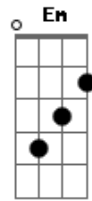

Zé Ramalho - Kamikaze

Tom: C
Intro: (F Bb G C7) 2x

F
Eu nunca que me dediquei
Bb
Muito na arte política
G
Eu nunca pude ser playboy
C7
Nem se quer me adiantar
F
No tempo em que eu me separei
Bb
Numa razão tão mística
G
Um cavaleiro nunca

Um cowboy
C7
Um verdadeiro kamikaze

Dm
Um avião destruidor de lares
Em A7
Um passeio pelos ares
Dm Em
Um megatom de poucas esperanças
A7
Bombas e lembranças
F Am
E quando eu de lá voltar

Não sei se poderei ficar
G
Ali onde beijei você
C7
Deixando tudo prá viver

Repete intro
Repete letra

Acordes

© ukulele-chords.com

© ukulele-chords.com

© ukulele-chords.com

© ukulele-chords.com

© ukulele-chords.com

© ukulele-chords.com