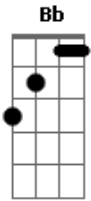

Zé Ramalho - Kamikaze

Tom: C
Intro: (F Bb G C7) 2x

F
Eu nunca que me dediquei
Bb
Muito na arte política
G
Eu nunca pude ser playboy
C7
Nem se quer me adiantar
F
No tempo em que eu me separei
Bb
Numa razão tão mística
G
Um cavaleiro nunca

Um cowboy
C7
Um verdadeiro kamikaze

Dm
Um avião destruidor de lares
Em A7
Um passeio pelos ares
Dm Em
Um megatom de poucas esperanças
A7
Bombas e lembranças
F Am
E quando eu de lá voltar

Não sei se poderei ficar
G
Ali onde beijei você
C7
Deixando tudo prá viver

Repete intro
Repete letra

Acordes

© ukulele-chords.com

© ukulele-chords.com

© ukulele-chords.com

© ukulele-chords.com

© ukulele-chords.com

© ukulele-chords.com