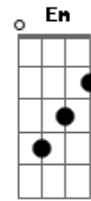

Zé Ramalho - Kamikaze

Tom: C
Intro: (F Bb G C7) 2x

F
Eu nunca que me dediquei
Bb
Muito na arte política
G
Eu nunca pude ser playboy
C7
Nem se quer me adiantar
F
No tempo em que eu me separei
Bb
Numa razão tão mística
G
Um cavaleiro nunca

Um cowboy
C7
Um verdadeiro kamikaze

Dm
Um avião destruidor de lares
Em A7
Um passeio pelos ares
Dm Em
Um megatom de poucas esperanças
A7
Bombas e lembranças
F Am
E quando eu de lá voltar

Não sei se poderei ficar
G
Ali onde beijei você
C7
Deixando tudo prá viver

Repete intro
Repete letra

Acordes

© ukulele-chords.com

© ukulele-chords.com

© ukulele-chords.com

© ukulele-chords.com

© ukulele-chords.com

© ukulele-chords.com