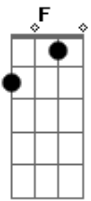

Zé Ramalho - Kamikaze

Tom: C
Intro: (F Bb G C7) 2x

F
Eu nunca que me dediquei
Bb
Muito na arte política
G
Eu nunca pude ser playboy
C7
Nem se quer me adiantar
F
No tempo em que eu me separei
Bb
Numa razão tão mística
G
Um cavaleiro nunca

Um cowboy
C7
Um verdadeiro kamikaze

Dm
Um avião destruidor de lares
Em A7
Um passeio pelos ares
Dm Em
Um megatom de poucas esperanças
A7
Bombas e lembranças
F Am
E quando eu de lá voltar

Não sei se poderei ficar
G
Ali onde beijei você
C7
Deixando tudo prá viver

Repete intro
Repete letra

Acordes

© ukulele-chords.com

© ukulele-chords.com

© ukulele-chords.com

© ukulele-chords.com

© ukulele-chords.com

© ukulele-chords.com

© ukulele-chords.com

© ukulele-chords.com

© ukulele-chords.com