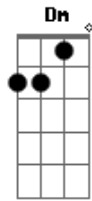

© ukulele-chords.com