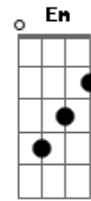

Zé Ramalho - Kamikaze

Tom: C
Intro: (F Bb G C7) 2x

F Eu nunca que me dediquei
Bb Muito na arte política
G Eu nunca pude ser playboy
C7 Nem se quer me adiantar
F No tempo em que eu me separei
Bb Numa razão tão mística
G Um cavaleiro nunca

Um cowboy
C7 Um verdadeiro kamikaze

Dm Um avião destruidor de lares
Em Um passeio pelos ares
Dm Um megatom de poucas esperanças
A7 Bombas e lembranças
F E quando eu de lá voltar
Am

Não sei se poderei ficar
G Ali onde beijei você
C7 Deixando tudo prá viver

Repete intro
Repete letra

Acordes

© ukulele-chords.com

© ukulele-chords.com

© ukulele-chords.com

© ukulele-chords.com

© ukulele-chords.com

© ukulele-chords.com