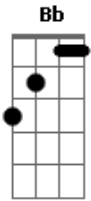

Zé Ramalho - Kamikaze

Tom: C
Intro: (F Bb G C7) 2x

F Eu nunca que me dediquei
Bb Muito na arte política
G Eu nunca pude ser playboy
C7 Nem se quer me adiantar
F No tempo em que eu me separei
Bb Numa razão tão mística
G Um cavaleiro nunca

Um cowboy
C7 Um verdadeiro kamikaze

Dm Um avião destruidor de lares
Em Um passeio pelos ares
Dm Um megatom de poucas esperanças
A7 Bombas e lembranças
F E quando eu de lá voltar
Am

Não sei se poderei ficar
G Ali onde beijei você
C7 Deixando tudo prá viver

Repete intro
Repete letra

Acordes

© ukulele-chords.com

© ukulele-chords.com

© ukulele-chords.com

© ukulele-chords.com

© ukulele-chords.com

© ukulele-chords.com