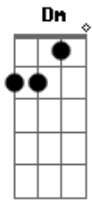

Zé Ramalho - Kamikaze

Tom: C
Intro: (F Bb G C7) 2x

F
Eu nunca que me dediquei
Bb
Muito na arte política
G
Eu nunca pude ser playboy
C7
Nem se quer me adiantar
F
No tempo em que eu me separei
Bb
Numa razão tão mística
G
Um cavaleiro nunca

Um cowboy
C7
Um verdadeiro kamikaze

Dm
Um avião destruidor de lares
Em A7
Um passeio pelos ares
Dm Em
Um megatom de poucas esperanças
A7
Bombas e lembranças
F Am
E quando eu de lá voltar

Não sei se poderei ficar
G
Ali onde beijei você
C7
Deixando tudo prá viver

Repete intro
Repete letra

Acordes

© ukulele-chords.com

© ukulele-chords.com

© ukulele-chords.com

© ukulele-chords.com

© ukulele-chords.com

© ukulele-chords.com