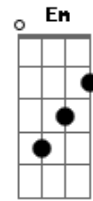

© ukulele-chords.com