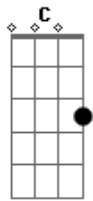

Zé Ramalho - Força Verde

Tom: G

Intro: G C G

G Bm
Ainda há pouco era apenas uma estrela

G Bm
Uma imensa tocha antes do mergulho

Am
Agora vem à tona

C
sua ira é intensa

G
E você deseja saber

D
se há algo que possa

Am C
acalmá-lo outra vez, Oh

G
Os pássaros

Bm C
A lua cheia e todo o céu leitoso

G
E todas as formas da natureza

D
Mostravam

C
A grandeza do mundo
G C G
Em lágrimas

(repete tudo)

C G
Condenado como Ulisses

C
e como Príamos,

F#dim7 B7 Em
Morto com seus companheiros,

F#dim7 B7 Em
Morto com seus companheiros,

F#dim7 B7 C
Morto, Apareceu.

Em A D C Bm G
No momento em que a lua ia se elevando

C
E todo pranto

G D Em D C G C G
Forma a imagem do homem.

Acordes

© ukulele-chords.com

© ukulele-chords.com

© ukulele-chords.com

© ukulele-chords.com

© ukulele-chords.com