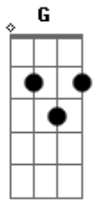

Zé Ramalho - Força Verde

Tom: G

Intro: G C G

G Bm
Ainda há pouco era apenas uma estrela

G Bm
Uma imensa tocha antes do mergulho

Am
Agora vem à tona

C
sua ira é intensa

G
E você deseja saber

D
se há algo que possa

Am C
acalmá-lo outra vez, Oh

G
Os pássaros

Bm C
A lua cheia e todo o céu leitoso

G
E todas as formas da natureza

D
Mostravam

C
A grandeza do mundo
G G C G
Em lágrimas

(repete tudo)

C G
Condenado como Ulisses

C
e como Príamos,

F#dim7 B7 Em
Morto com seus companheiros,

F#dim7 B7 Em
Morto com seus companheiros,

F#dim7 B7 C
Morto, Apareceu.

Em A D C Bm G
No momento em que a lua ia se elevando

C
E todo pranto

G D Em D C G G C G
Forma a imagem do homem.

Acordes

© ukulele-chords.com

© ukulele-chords.com

© ukulele-chords.com

© ukulele-chords.com

© ukulele-chords.com