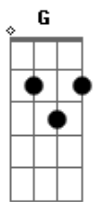

# Zé Ramalho - Força Verde

Tom: G

Intro: G C G

G Bm  
Ainda há pouco era apenas uma estrela

G Bm  
Uma imensa tocha antes do mergulho

Am  
Agora vem à tona

C  
sua ira é intensa

G  
E você deseja saber

(repete tudo)

C G  
Condenado como Ulisses

C  
e como Príamos,

F#dim7 B7 Em  
Morto com seus companheiros,

F#dim7 B7 Em  
Morto com seus companheiros,

F#dim7 B7 C  
Morto, Apareceu.

Em A D C Bm G  
No momento em que a lua ia se elevando

C  
E todo pranto

G D Em D C G G C G  
Forma a imagem do homem.