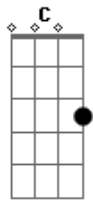

Zé Ramalho - Força Verde

Tom: G

Intro: G C G

G Bm
Ainda há pouco era apenas uma estrela

G Bm
Uma imensa tocha antes do mergulho

Am
Agora vem à tona

C
sua ira é intensa

G
E você deseja saber

D
se há algo que possa

Am C
acalmá-lo outra vez, Oh

G
Os pássaros

Bm C
A lua cheia e todo o céu leitoso

G
E todas as formas da natureza

D
Mostravam

C
A grandeza do mundo
G G C G
Em lágrimas

(repete tudo)

C G
Condenado como Ulisses

C
e como Príamos,

F#dim7 B7 Em
Morto com seus companheiros,

F#dim7 B7 Em
Morto com seus companheiros,

F#dim7 B7 C
Morto, Apareceu.

Em A D C Bm G
No momento em que a lua ia se elevando

C
E todo pranto

G D Em D C G G C G
Forma a imagem do homem.

Acordes

© ukulele-chords.com

© ukulele-chords.com

© ukulele-chords.com

© ukulele-chords.com

© ukulele-chords.com