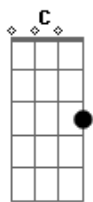

# Zé Ramalho - Força Verde

Tom: G

Intro: G C G

G Bm  
Ainda há pouco era apenas uma estrela

G Bm  
Uma imensa tocha antes do mergulho

Am  
Agora vem à tona

C  
sua ira é intensa

G  
E você deseja saber

(repete tudo)

C G  
Condenado como Ulisses

C  
e como Príamos,

F#dim7 B7 Em  
Morto com seus companheiros,

F#dim7 B7 Em  
Morto com seus companheiros,

F#dim7 B7 C  
Morto, Apareceu.

Em A D C Bm G  
No momento em que a lua ia se elevando

C  
E todo pranto

G D Em D C G G C G  
Forma a imagem do homem.