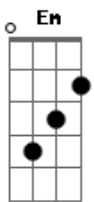

© ukulele-chords.com