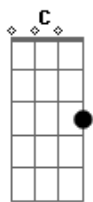

Zé Ramalho - Força Verde

Tom: G

Intro: G C G

G Bm
Ainda há pouco era apenas uma estrela

G Bm
Uma imensa tocha antes do mergulho

Am
Agora vem à tona

C
sua ira é intensa

G
E você deseja saber

D
se há algo que possa

Am C
acalmá-lo outra vez, Oh

G
Os pássaros

Bm C
A lua cheia e todo o céu leitoso

G
E todas as formas da natureza

D
Mostravam

C
A grandeza do mundo
G C G
Em lágrimas

(repete tudo)

C G
Condenado como Ulisses

C
e como Príamos,

F#dim7 B7 Em
Morto com seus companheiros,

F#dim7 B7 Em
Morto com seus companheiros,

F#dim7 B7 C
Morto, Apareceu.

Em A D C Bm G
No momento em que a lua ia se elevando

C
E todo pranto

G D Em D C G C G
Forma a imagem do homem.

Acordes

© ukulele-chords.com

© ukulele-chords.com

© ukulele-chords.com

© ukulele-chords.com

© ukulele-chords.com