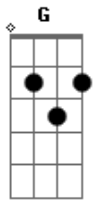

Zé Ramalho - Força Verde

Tom: G

Intro: G C G

G Bm
Ainda há pouco era apenas uma estrela

G Bm
Uma imensa tocha antes do mergulho

Am
Agora vem à tona

C
sua ira é intensa

G
E você deseja saber

D
se há algo que possa

Am C
acalmá-lo outra vez, Oh

G
Os pássaros

Bm C
A lua cheia e todo o céu leitoso

G
E todas as formas da natureza

D
Mostravam

C
A grandeza do mundo
G C G
Em lágrimas

(repete tudo)

C G
Condenado como Ulisses

C
e como Príamos,

F#dim7 B7 Em
Morto com seus companheiros,

F#dim7 B7 Em
Morto com seus companheiros,

F#dim7 B7 C
Morto, Apareceu.

Em A D C Bm G
No momento em que a lua ia se elevando

C
E todo pranto

G D Em D C G C G
Forma a imagem do homem.

Acordes

© ukulele-chords.com

© ukulele-chords.com

© ukulele-chords.com

© ukulele-chords.com

© ukulele-chords.com