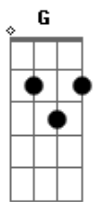

Zé Ramalho - Força Verde

Tom: G

Intro: G C G

G Bm
Ainda há pouco era apenas uma estrela

G Bm
Uma imensa tocha antes do mergulho

Am
Agora vem à tona

C
sua ira é intensa

G
E você deseja saber

D
se há algo que possa

Am C
acalmá-lo outra vez, Oh

G
Os pássaros

Bm C
A lua cheia e todo o céu leitoso

G
E todas as formas da natureza

D
Mostravam

C
A grandeza do mundo
G C G
Em lágrimas

(repete tudo)

C G
Condenado como Ulisses

C
e como Príamos,

F#dim7 B7 Em
Morto com seus companheiros,

F#dim7 B7 Em
Morto com seus companheiros,

F#dim7 B7 C
Morto, Apareceu.

Em A D C Bm G
No momento em que a lua ia se elevando

C
E todo pranto

G D Em D C G C G
Forma a imagem do homem.

Acordes

© ukulele-chords.com

© ukulele-chords.com

© ukulele-chords.com

© ukulele-chords.com

© ukulele-chords.com