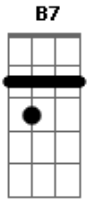

ukulele-chords.com