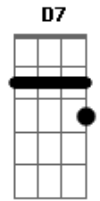

© ukulele-chords.com