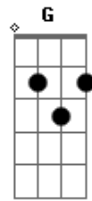

ukulele-chords.com