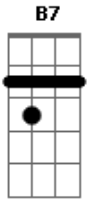

© ukulele-chords.com