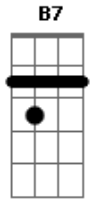

ukulele-chords.com