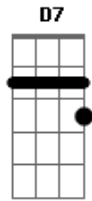

ukulele-chords.com