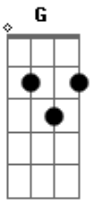

ukulele-chords.com