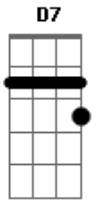

© ukulele-chords.com