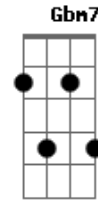

ukulele-chords.com