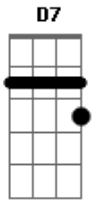

ukulele-chords.com