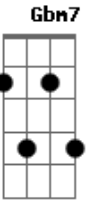

ukulele-chords.com