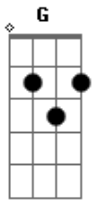

© ukulele-chords.com