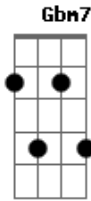

ukulele-chords.com

ukulele-chords.com