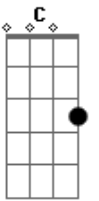

ukulele-chords.com