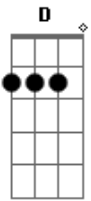

ukulele-chords.com