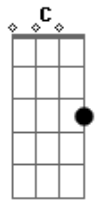

ukulele-chords.com