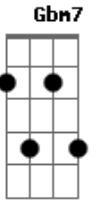

© ukulele-chords.com