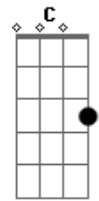

© ukulele-chords.com