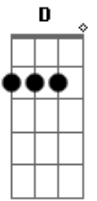

ukulele-chords.com