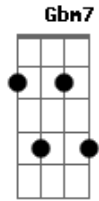

© ukulele-chords.com