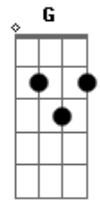

© ukulele-chords.com