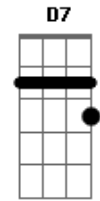

ukulele-chords.com