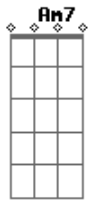

© ukulele-chords.com