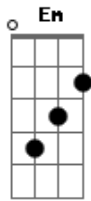

ukulele-chords.com