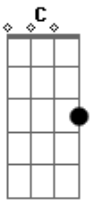

© ukulele-chords.com