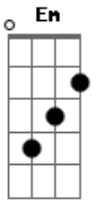

ukulele-chords.com