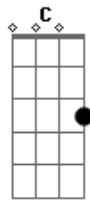

ukulele-chords.com