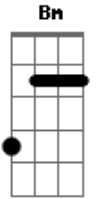

© ukulele-chords.com