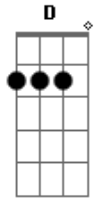

Zé Ramalho - Eternas Ondas

Tom: D

Intro: Bm D Gbm Dbm7 F7 Bm

Em Gb Bm Em
Quanto tempo temos antes de voltarem aquelas ondas
A Gb Bm D
Que vieram como gotas em silêncio tão furioso
Gb Dbm7
Derrubando homens entre outros animais
Gb Bm Em
Devastando a sede desses matagais (bis)

Devorando árvores, pensamentos seguindo Gb
Bm Em A Gb Bm
D
A linha do que foi escrito pelo mesmo lábio tão furioso
Gb Dbm7
E se teu amigo vento não te procurar
Gb Bm D
É porque multidões ele foi arrastar (bis)
Gb Dbm7 Gb G Ab Gb Gb7 Bm
E se teu amigo vento não te procurar

Acordes

© ukulele-chords.com