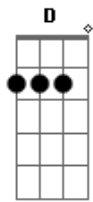

Zé Ramalho - Eternas Ondas

Tom: D

Intro: Bm D Gbm Dbm7 F7 Bm

Em Gb Bm Em
Quanto tempo temos antes de voltarem aquelas ondas
A Gb Bm D
Que vieram como gotas em silêncio tão furioso
Gb Dbm7
Derrubando homens entre outros animais
Gb Bm Em
Devastando a sede desses matagais (bis)

Devorando árvores, pensamentos seguindo Gb
Bm Em A Gb Bm
D
A linha do que foi escrito pelo mesmo lábio tão furioso
Gb Dbm7
E se teu amigo vento não te procurar
Gb Bm D
É porque multidões ele foi arrastar (bis)
Gb Dbm7 Gb G Ab Gb Gb7 Bm
E se teu amigo vento não te procurar

Acordes