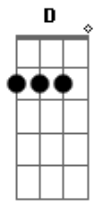

Zé Ramalho - Eternas Ondas

Tom: D

Intro: Bm D Gbm Dbm7 F7 Bm

Em Gb Bm Em
Quanto tempo temos antes de voltarem aquelas ondas
A Gb Bm D
Que vieram como gotas em silêncio tão furioso
Gb Dbm7
Derrubando homens entre outros animais
Gb Bm Em
Devastando a sede desses matagais (bis)

Devorando árvores, pensamentos seguindo Gb
Bm Em A Gb Bm
D
A linha do que foi escrito pelo mesmo lábio tão furioso
Gb Dbm7
E se teu amigo vento não te procurar
Gb Bm D
É porque multidões ele foi arrastar (bis)
Gb Dbm7 Gb G Ab Gb Gb7 Bm
E se teu amigo vento não te procurar

Acordes

© ukulele-chords.com