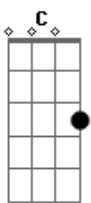

Zé Ramalho - Entre a Serpente e a Estrela

tom:

Intro: C Em F G
C Em F G

Que a de um grande amor ausente
Dura feito diamante
Corta a ilusão da gente
(C Em F G A)

Há um brilho de faca
Onde o amor vier
E ninguém tem o mapa
Da alma da mulher
Ninguém sai com o coração
Sem sangrar ao tentar re_velar
Um ser maravilhoso
Entre a serpente e a estrela
(C Em F G)

Toco a vida pra frente
Fingindo não sofrer
Mas o peito dormente
Espera um bem querer
E sei que não será surpresa
Se o futuro me trazer
O passado de volta
Num semblante de mulher

O passado de volta
Num semblante de mulher
[Final] D Gbm G A
D Gbm G A
D Gbm G A D

Um grande amor no passado
Se transforma em aversão
E os dois lado a lado
Corroem o coração
Não existe saudade mais cortante

E|-----|

Acordes

© ukulele-chords.com

© ukulele-chords.com

© ukulele-chords.com

© ukulele-chords.com