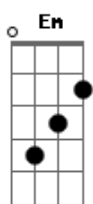

© ukulele-chords.com