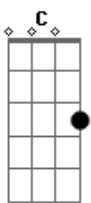

# Zé Ramalho - Entre a Serpente e a Estrela

tom:

Intro: C Em F G  
C Em F G

Que a de um grande amor ausente  
Dura feito diamante  
Corta a ilusão da gente  
( C Em F G A )

Há um brilho de faca  
Onde o amor vier  
E ninguém tem o mapa  
Da alma da mulher  
Ninguém sai com o coração  
Sem sangrar ao tentar re\_velar  
Um ser maravilhoso  
Entre a serpente e a estrela  
( C Em F G )

Toco a vida pra frente  
Fingindo não sofrer  
Mas o peito dormente  
Espera um bem querer  
E sei que não será surpresa  
Se o futuro me trazer  
O passado de volta  
Num semblante de mulher

O passado de volta  
Num semblante de mulher  
[Final] D Gbm G A  
D Gbm G A  
D Gbm G A D

Um grande amor no passado  
Se transforma em aversão  
E os dois lado a lado  
Corroem o coração  
Não existe saudade mais cortante

E|-----|