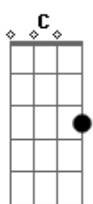

Zé Ramalho - Entre a Serpente e a Estrela

tom:

Intro: C Em F G
C Em F G

Que a de um grande amor ausente
Dura feito diamante
Corta a ilusão da gente
(C Em F G A)

Há um brilho de faca
Onde o amor vier
E ninguém tem o mapa
Da alma da mulher
Ninguém sai com o coração
Sem sangrar ao tentar re_velar
Um ser maravilhoso
Entre a serpente e a estrela
(C Em F G)

Toco a vida pra frente
Fingindo não sofrer
Mas o peito dormente
Espera um bem querer
E sei que não será surpresa
Se o futuro me trazer
O passado de volta
Num semblante de mulher

O passado de volta
Num semblante de mulher
[Final] D Gbm G A
D Gbm G A
D Gbm G A D

Um grande amor no passado
Se transforma em aversão
E os dois lado a lado
Corroem o coração
Não existe saudade mais cortante

E|-----|

Acordes

© ukulele-chords.com