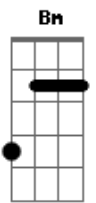

# Zé Ramalho - Dona da Minha Cabeça

tom:

Intro: **Bm G A D Gb**

**D** **Gb**  
Dona da minha cabeça

**Bm**  
Ela vem como um carnaval

**G** **D**  
E toda minha paixão recomeça

**Gb** **Bm G A**  
Ela é bonita, é demais

**G** **D**  
Eu digo, e ela não acredita

**Gb** **Bm D G**  
Ela é bonita, é bonita

**D** **Gb**  
Dona da minha cabeça

**Bm**  
Quero tanto lhe ver chegar

**G** **D**  
Quero saciar minha sede

**Gb**  
Milhões de vezes, milhões de

**Gb**  
Ela é bonita, é bonita

**Bm G**  
Demais

( **Bm G A D Gb** )

**D** **Gb**  
Dona da minha Cabeça

**Bm**  
Quero tanto lhe ver chegar

**G** **D**  
Quero saciar minha sede

**Gb**  
Milhões de vezes, milhões de

**Gb** **Bm**  
Ela é bonita, é demais

**G** **D**  
Eu digo, e ela não acredita

**Gb** **Bm**  
Ela é bonita, demais

**G** **D**  
Eu digo, e ela não acredita

**Gb** **Bm**  
Ela é bonita, demais