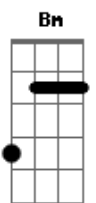

© ukulele-chords.com