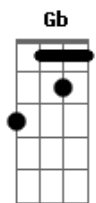

© ukulele-chords.com