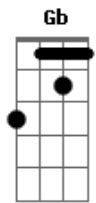

© ukulele-chords.com