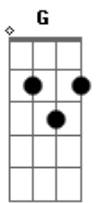

# Zé Ramalho - Dona da Minha Cabeça

tom:

Intro: **Bm G A D Gb**

**D** **Gb**  
Dona da minha cabeça

**Bm**  
Ela vem como um carnaval

**G** **D**  
E toda minha paixão recomeça

**Gb** **Bm G A**  
Ela é bonita, é demais

**G** **D**  
Eu digo, e ela não acredita

**Gb** **Bm D G**  
Ela é bonita, é bonita

**D** **Gb**  
Dona da minha cabeça

**Bm**  
Quero tanto lhe ver chegar

**G** **D**  
Quero saciar minha sede

**Gb**  
Milhões de vezes, milhões de

**Gb**  
Ela é bonita, é bonita

**Bm G**  
Demais

( **Bm G A D Gb** )

**D** **Gb**  
Dona da minha Cabeça

**Bm**  
Quero tanto lhe ver chegar

**G** **D**  
Quero saciar minha sede

**Gb**  
Milhões de vezes, milhões de

**Gb** **Bm**  
Ela é bonita, é demais

**G** **D**  
Eu digo, e ela não acredita

**Gb** **Bm**  
Ela é bonita, demais

**G** **D**  
Eu digo, e ela não acredita

**Gb** **Bm**  
Ela é bonita, demais