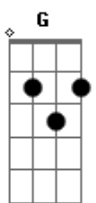

© ukulele-chords.com