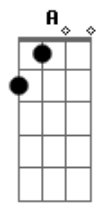

© ukulele-chords.com