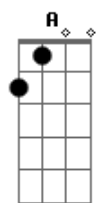

© ukulele-chords.com