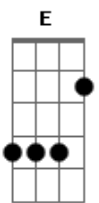

Zé Ramalho - Companheira de Alta-Luz

tom:

Intro: A A A D D D D
A A A D D D D

Companheira de Alta-luz
Bm Gbm E E E E7
Companheira de Alta-luz
[Segunda Parte]

A D D D D D
Um obscuro desejo abre um grande letreiro
A D D D
E eu considero que a fome está batendo na porta
Bm G
Desesperado eu sonhei que havia um mundo melhor
C B7
E acordei solitário no escuro da dor

[Final] A A A D D D D
A A A D D D D Gb
B E E E E
B E E E E
B E E E E

Acordes

© ukulele-chords.com

© ukulele-chords.com

© ukulele-chords.com

© ukulele-chords.com

© ukulele-chords.com

© ukulele-chords.com