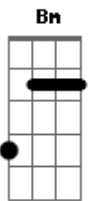

© ukulele-chords.com