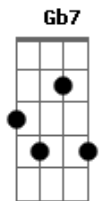

© ukulele-chords.com