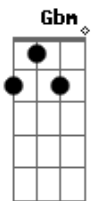

© ukulele-chords.com