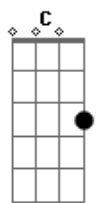

© ukulele-chords.com