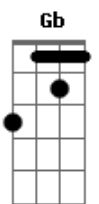

© ukulele-chords.com