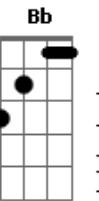

© ukulele-chords.com