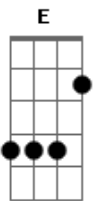

© ukulele-chords.com