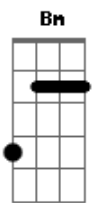

Zé Ramalho - Companheira de Alta-Luz

tom:

Intro: A A A D D D D
A A A D D D D

Companheira de Alta-luz
Bm Gbm E E E E7
Companheira de Alta-luz
[Segunda Parte]

A D D D D D
Um obscuro desejo abre um grande letreiro
A D D D
E eu considero que a fome está batendo na porta
Bm G
Desesperado eu sonhei que havia um mundo melhor
C B7
E acordei solitário no escuro da dor

[Final] A A A D D D D
A A A D D D D Gb
B E E E E
B E E E E
B E E E E

Acordes

© ukulele-chords.com

© ukulele-chords.com

© ukulele-chords.com

© ukulele-chords.com

© ukulele-chords.com

© ukulele-chords.com