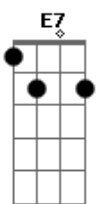

© ukulele-chords.com