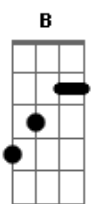

© ukulele-chords.com