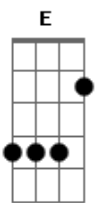

© ukulele-chords.com