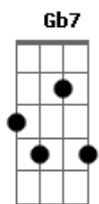

© ukulele-chords.com