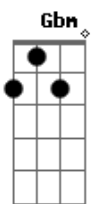

© ukulele-chords.com