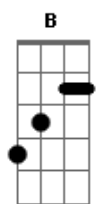

© ukulele-chords.com