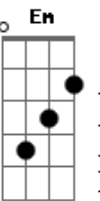

© ukulele-chords.com