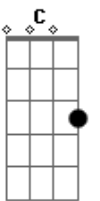

© ukulele-chords.com