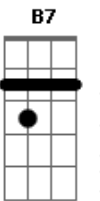

© ukulele-chords.com