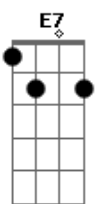

© ukulele-chords.com