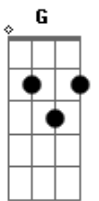

© ukulele-chords.com