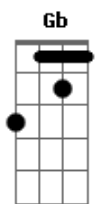

© ukulele-chords.com