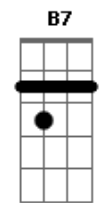

© ukulele-chords.com