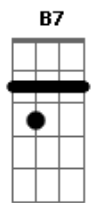

© ukulele-chords.com