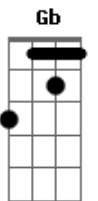

© ukulele-chords.com