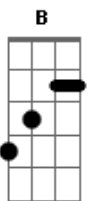

© ukulele-chords.com