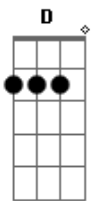

© ukulele-chords.com