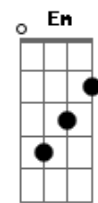

© ukulele-chords.com