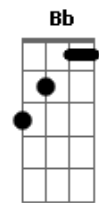

© ukulele-chords.com