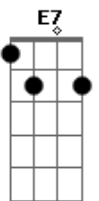

© ukulele-chords.com