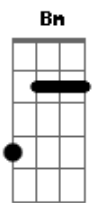

© ukulele-chords.com