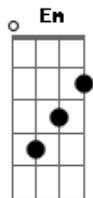

Zé Ramalho - Chão de Giz

Tom: G
Intro: 2x: G D Em C D

Primeira Parte:

G
Eu desço dessa solidão
D Em
Espalho coisas sobre um chão de giz
C D G Em
Há meros devaneios tolos a me torturar
C D G Em
Fotografias recortadas em jornais de folhas amiúde

Repete a Segunda Parte:

Am Bm Am D
Mas não vão gozar de nós apenas um cigarro
Am Bm Am

Nem vou lhe beijar gastando assim o meu batom

Repete a Intro: D G D Em C D

Repete a Primeira Parte:

G D Em
Agora pego um caminhão na lona vou a nocaute outra vez
C D G Em
Pra sempre fui acorrentado no seu calcanhar
C D G
Meus vinte anos de "boy"
G Em
"That's over, baby" , Freud explica

Am Bm
No mais estou indo embora
Am Bm
No mais estou indo embora
Am Bm
No mais estou indo embora
Am D
No mais...

Repete a Intro: G D Em C D G C G

Acordes

© ukulele-chords.com

© ukulele-chords.com

© ukulele-chords.com