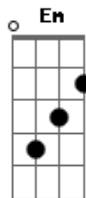

Zé Ramalho - Chão de Giz

Tom: G
Intro: 2x: G D Em C D

Primeira Parte:

G
Eu desço dessa solidão
D Em
Espalho coisas sobre um chão de giz
C D G Em
Há meros devaneios tolos a me torturar
C D G Em
Fotografias recortadas em jornais de folhas amiúde

Repete a Segunda Parte:

Am Bm Am D
Mas não vão gozar de nós apenas um cigarro
Am Bm Am

Nem vou lhe beijar gastando assim o meu batom

Repete a Intro: D G D Em C D

Repete a Primeira Parte:

G D Em
Agora pego um caminhão na lona vou a nocaute outra vez
C D G Em
Pra sempre fui acorrentado no seu calcanhar
C D G
Meus vinte anos de "boy"
G Em
"That's over, baby" , Freud explica

Am Bm
No mais estou indo embora
Am Bm
No mais estou indo embora
Am Bm
No mais estou indo embora
Am D
No mais...

Repete a Intro: G D Em C D G C G

Acordes

© ukulele-chords.com

© ukulele-chords.com

© ukulele-chords.com