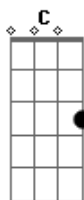

Zé Ramalho - Chão de Giz

Tom: G
Intro: 2x: G D Em C D

Primeira Parte:

G
Eu desço dessa solidão
D Em
Espalho coisas sobre um chão de giz
C D G Em
Há meros devaneios tolos a me torturar
C D G Em
Fotografias recortadas em jornais de folhas amiúde

Am Bm
No mais estou indo embora
Am Bm
No mais estou indo embora
Am Bm
No mais estou indo embora
Am D
No mais...

Repete a Intro: G D Em C D G C G

Acordes

© ukulele-chords.com

© ukulele-chords.com

© ukulele-chords.com