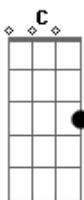

Zé Ramalho - Chão de Giz

Tom: G
Intro: 2x: G D Em C D

Primeira Parte:

G
Eu desço dessa solidão
D Em
Espalho coisas sobre um chão de giz
C D G Em
Há meros devaneios tolos a me torturar
C D G Em
Fotografias recortadas em jornais de folhas amiúde

Repete a Segunda Parte:

Am Bm Am D
Mas não vão gozar de nós apenas um cigarro
Am Bm Am

Nem vou lhe beijar gastando assim o meu batom

Repete a Intro: D G D Em C D

Repete a Primeira Parte:

G D Em
Agora pego um caminhão na lona vou a nocaute outra vez
C D G Em
Pra sempre fui acorrentado no seu calcanhar
C D G
Meus vinte anos de "boy"
G Em
"That's over, baby" , Freud explica

Am Bm
No mais estou indo embora
Am Bm
No mais estou indo embora
Am Bm
No mais estou indo embora
Am D
No mais...

Repete a Intro: G D Em C D G C G

Acordes

© ukulele-chords.com

© ukulele-chords.com

© ukulele-chords.com