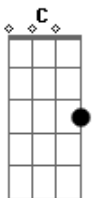

Zé Ramalho - Chão de Giz

Tom: G
Intro: 2x: G D Em C D

Primeira Parte:

G
Eu desço dessa solidão
D Em
Espalho coisas sobre um chão de giz
C D G Em
Há meros devaneios tolos a me torturar
C D G Em
Fotografias recortadas em jornais de folhas amiúde

Repete a Segunda Parte:

Am Bm Am D
Mas não vão gozar de nós apenas um cigarro
Am Bm Am

Nem vou lhe beijar gastando assim o meu batom

Repete a Intro: D G D Em C D

Repete a Primeira Parte:

G D Em
Agora pego um caminhão na lona vou a nocaute outra vez
C D G Em
Pra sempre fui acorrentado no seu calcanhar
C D G
Meus vinte anos de "boy"
G Em
"That's over, baby" , Freud explica

Am Bm
No mais estou indo embora
Am Bm
No mais estou indo embora
Am Bm
No mais estou indo embora
Am D
No mais...

Repete a Intro: G D Em C D G C G

Acordes

© ukulele-chords.com

© ukulele-chords.com

© ukulele-chords.com