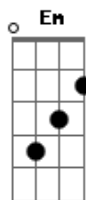

Zé Ramalho - Chão de Giz

Tom: G
Intro: 2x: G D Em C D

Primeira Parte:

G
Eu desço dessa solidão
D Em
Espalho coisas sobre um chão de giz
C D G Em
Há meros devaneios tolos a me torturar
C D G Em
Fotografias recortadas em jornais de folhas amiúde

Repete a Segunda Parte:

Am Bm Am D
Mas não vão gozar de nós apenas um cigarro
Am Bm Am

Nem vou lhe beijar gastando assim o meu batom

Repete a Intro: D G D Em C D

Repete a Primeira Parte:

G D Em
Agora pego um caminhão na lona vou a nocaute outra vez
C D G Em
Pra sempre fui acorrentado no seu calcanhar
C D G
Meus vinte anos de "boy"
G Em
"That's over, baby" , Freud explica

Am Bm
No mais estou indo embora
Am Bm
No mais estou indo embora
Am Bm
No mais estou indo embora
Am D
No mais...

Repete a Intro: G D Em C D G C G

Acordes

© ukulele-chords.com

© ukulele-chords.com

© ukulele-chords.com