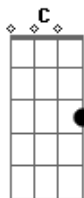

Zé Ramalho - Chão de Giz

Tom: G
Intro: 2x: G D Em C D

Primeira Parte:

G
Eu desço dessa solidão
D Em
Espalho coisas sobre um chão de giz
C D G Em
Há meros devaneios tolos a me torturar
C D G Em
Fotografias recortadas em jornais de folhas amiúde

Am Bm
No mais estou indo embora
Am Bm
No mais estou indo embora
Am Bm
No mais estou indo embora
Am D
No mais...

Repete a Intro: G D Em C D G C G

Acordes

© ukulele-chords.com

© ukulele-chords.com

© ukulele-chords.com