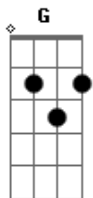

Zé Ramalho - Chão de Giz

Tom: G
Intro: 2x: G D Em C D

Primeira Parte:

G
Eu desço dessa solidão
D Em
Espalho coisas sobre um chão de giz
C D G Em
Há meros devaneios tolos a me torturar
C D G Em
Fotografias recortadas em jornais de folhas amiúde

Segunda Parte:

Am Bm Am D
Eu vou te jogar num pano de guardar confetes
Am Bm Am D
Eu vou te jogar num pano de guardar confetes

Repete a Primeira Parte:

G
Disparo balas de canhão
D Em
É inútil pois existe um grão-vizir
C D G Em
Há tantas violetas velhas sem um colibri
C D G Em
Queria usar quem sabe
G Em
Uma camisa de força ou de vênus

Repete a Segunda Parte:

Am Bm Am D
Mas não vão gozar de nós apenas um cigarro
Am Bm Am

Nem vou lhe beijar gastando assim o meu batom

Repete a Intro: D G D Em C D

Repete a Primeira Parte:

G D Em
Agora pego um caminhão na lona vou a nocaute outra vez
C D G Em
Pra sempre fui acorrentado no seu calcanhar
C D G
Meus vinte anos de "boy"
G Em
"That's over, baby" , Freud explica

Final:

Am Bm Am D
Não vou me sujar fumando apenas um cigarro
Am Bm Am D
Nem vou lhe beijar gastando assim o meu batom
Am Bm Am D
Quanto ao pano dos confetes já passou meu carnaval
Am Bm Am D
E isso explica porque o sexo é assunto popular

Am Bm
No mais estou indo embora
Am Bm
No mais estou indo embora
Am Bm
No mais estou indo embora
Am D
No mais...

Repete a Intro: G D Em C D G C G

Acordes

© ukulele-chords.com