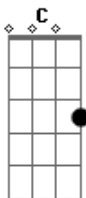

Zé Ramalho - Chão de Giz

Tom: G
Intro: 2x: G D Em C D

Primeira Parte:

G
Eu desço dessa solidão
D Em
Espalho coisas sobre um chão de giz
C D G Em
Há meros devaneios tolos a me torturar
C D G Em
Fotografias recortadas em jornais de folhas amiúde

Repete a Segunda Parte:

Am Bm Am D
Mas não vão gozar de nós apenas um cigarro
Am Bm Am

Nem vou lhe beijar gastando assim o meu batom

Repete a Intro: D G D Em C D

Repete a Primeira Parte:

G D Em
Agora pego um caminhão na lona vou a nocaute outra vez
C D G Em
Pra sempre fui acorrentado no seu calcanhar
C D G
Meus vinte anos de "boy"
G Em
"That's over, baby" , Freud explica

Am Bm
No mais estou indo embora
Am Bm
No mais estou indo embora
Am Bm
No mais estou indo embora
Am D
No mais...

Repete a Intro: G D Em C D G C G

Acordes

© ukulele-chords.com

© ukulele-chords.com

© ukulele-chords.com