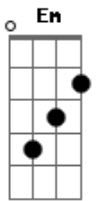

Zé Ramalho - Chão de Giz

tom:

Intro: G D Em C D D D D
G D Em C D D D D

[Primeira Parte]

G
Eu desço dessa solidão
D
Espalho coisas sobre um chão de giz
Em
C Há meros devaneios tolos a me torturar
D G Em
C Fotografias recortadas em jornais de folhas amiúde
G Em

[Repete a Segunda Parte]

Am Bm Am D
Mas não vão gozar de nós apenas um cigarro
Am
Nem vou lhe beijar
Bm Am D D D D
Gastando assim o meu batom

[Repete a Intro] G D Em C D D D D

[Repete a Primeira Parte]

G D Em
Agora pego um caminhão, na lona vou a nocaute outra vez
C D G Em
Pra sempre fui acorrentado no seu calcanhar
C D
Meus vinte anos de "boy"
G Em
"That's over, baby" , Freud explica

Am Bm
No mais estou indo embora
Am Bm
No mais estou indo embora
Am Bm
No mais estou indo embora
Am D D D D
No mais

[Repete a Intro] G D Em C D D D D

Acordes

© ukulele-chords.com

© ukulele-chords.com

© ukulele-chords.com