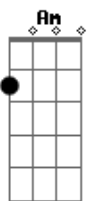

© ukulele-chords.com