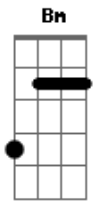

© ukulele-chords.com