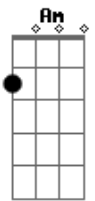

© ukulele-chords.com