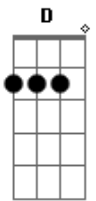

Zé Ramalho - Chão de Giz

tom:

Intro: G D Em C D D D D
G D Em C D D D D

[Primeira Parte]

G
Eu desço dessa solidão
D
Espalho coisas sobre um chão de giz
Em
C Há meros devaneios tolos a me torturar
D G Em
C Fotografias recortadas em jornais de folhas amiúde
G Em

[Segunda Parte]

Am Bm Am D
Eu vou te jogar num pano de guardar confetes
Am
Eu vou te jogar
Bm Am D D D D
Num pano de guardar confetes

[Repete a Primeira Parte]

G
Disparo balas de canhão
D Em
É inútil pois existe um grão-vizir
C Há tantas violetas velhas sem um colibri
D G Em
C Queria usar quem sabe
G Em
Uma camisa de força ou de vênus

[Repete a Segunda Parte]

Am Bm Am D
Mas não vão gozar de nós apenas um cigarro
Am
Nem vou lhe beijar
Bm Am D D D D
Gastando assim o meu batom

[Repete a Intro] G D Em C D D D D

[Repete a Primeira Parte]

G D Em
Agora pego um caminhão, na lona vou a nocaute outra vez
C D G Em
Pra sempre fui acorrentado no seu calcanhar
C D
Meus vinte anos de "boy"
G Em
"That's over, baby" , Freud explica

[Final]

Am Bm Am D
Não vou me sujar fumando apenas um cigarro
Am Bm Am D
Nem vou lhe beijar gastando assim o meu batom
Am Bm Am D
Quanto ao pano dos confetes já passou meu carnaval
Am Bm Am D
E isso explica porque o sexo é assunto popular

Am Bm
No mais estou indo embora
Am Bm
No mais estou indo embora
Am Bm
No mais estou indo embora
Am D D D D
No mais

[Repete a Intro] G D Em C D D D D

Acordes

© ukulele-chords.com