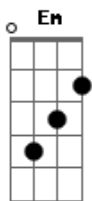

Zé Ramalho - Chão de Giz

tom:

Intro: G D Em C D D D D
G D Em C D D D D

[Primeira Parte]

G
Eu desço dessa solidão
D
Espalho coisas sobre um chão de giz
Em
C Há meros devaneios tolos a me torturar
D G Em
C Fotografias recortadas em jornais de folhas amiúde
G Em

[Repete a Segunda Parte]

Am Bm Am D
Mas não vão gozar de nós apenas um cigarro
Am
Nem vou lhe beijar
Bm Am D D D D
Gastando assim o meu batom

[Repete a Intro] G D Em C D D D D

[Repete a Primeira Parte]

G D Em
Agora pego um caminhão, na lona vou a nocaute outra vez
C D G Em
Pra sempre fui acorrentado no seu calcanhar
C D
Meus vinte anos de "boy"
G Em
"That's over, baby" , Freud explica

Am Bm
No mais estou indo embora
Am Bm
No mais estou indo embora
Am Bm
No mais estou indo embora
Am D D D D
No mais

[Repete a Intro] G D Em C D D D D

Acordes

© ukulele-chords.com

© ukulele-chords.com

© ukulele-chords.com