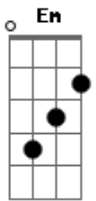

© ukulele-chords.com