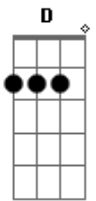

Zé Ramalho - Chão de Giz

tom:

Intro: G D Em C D D D D
G D Em C D D D D

[Primeira Parte]

G
Eu desço dessa solidão
D
Espalho coisas sobre um chão de giz
C Em
Há meros devaneios tolos a me torturar
C D G Em
Fotografias recortadas em jornais de folhas amiúde

[Segunda Parte]

Am Bm Am D
Eu vou te jogar num pano de guardar confetes
Am
Eu vou te jogar
Bm Am D D D D
Num pano de guardar confetes

[Repete a Primeira Parte]

G
Disparo balas de canhão
D Em
É inútil pois existe um grão-vizir
C D G Em
Há tantas violetas velhas sem um colibri
C D
Queria usar quem sabe
G Em
Uma camisa de força ou de vênus

[Repete a Segunda Parte]

Am Bm Am D
Mas não vão gozar de nós apenas um cigarro
Am
Nem vou lhe beijar
Bm Am D D D D
Gastando assim o meu batom

[Repete a Intro] G D Em C D D D D

[Repete a Primeira Parte]

G D Em
Agora pego um caminhão, na lona vou a nocaute outra vez
C D G Em
Pra sempre fui acorrentado no seu calcanhar
C D
Meus vinte anos de "boy"
G Em
"That's over, baby" , Freud explica

[Final]

Am Bm Am D
Não vou me sujar fumando apenas um cigarro
Am Bm Am D
Nem vou lhe beijar gastando assim o meu batom
Am Bm Am D
Quanto ao pano dos confetes já passou meu carnaval
Am Bm Am D
E isso explica porque o sexo é assunto popular

Am Bm
No mais estou indo embora
Am Bm
No mais estou indo embora
Am Bm
No mais estou indo embora
Am D D D D
No mais

[Repete a Intro] G D Em C D D D D

Acordes

© ukulele-chords.com