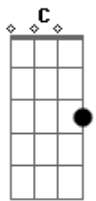

Zé Ramalho - Chão de Giz

tom:

Intro: G D Em C D D D D
G D Em C D D D D

[Primeira Parte]

G
Eu desço dessa solidão
D
Espalho coisas sobre um chão de giz
Em
C Há meros devaneios tolos a me torturar
D G Em
C Fotografias recortadas em jornais de folhas amiúde
G Em

[Repete a Segunda Parte]

Am Bm Am D
Mas não vão gozar de nós apenas um cigarro
Am
Nem vou lhe beijar
Bm Am D D D D
Gastando assim o meu batom

[Repete a Intro] G D Em C D D D D

[Repete a Primeira Parte]

G D Em
Agora pego um caminhão, na lona vou a nocaute outra vez
C D G Em
Pra sempre fui acorrentado no seu calcanhar
C D
Meus vinte anos de "boy"
G Em
"That's over, baby" , Freud explica

Am Bm
No mais estou indo embora
Am Bm
No mais estou indo embora
Am Bm
No mais estou indo embora
Am D D D D
No mais

[Repete a Intro] G D Em C D D D D

Acordes

© ukulele-chords.com

© ukulele-chords.com

© ukulele-chords.com