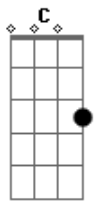

© ukulele-chords.com