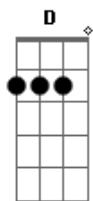

Zé Ramalho - Chão de Giz

tom:

Intro: G D Em C D D D D
G D Em C D D D D

[Primeira Parte]

G
Eu desço dessa solidão
D
Espalho coisas sobre um chão de giz
Em
C Há meros devaneios tolos a me torturar
D G Em
C Fotografias recortadas em jornais de folhas amiúde
G Em

[Segunda Parte]

Am Bm Am D
Eu vou te jogar num pano de guardar confetes
Am
Eu vou te jogar
Bm Am D D D D
Num pano de guardar confetes

[Repete a Primeira Parte]

G
Disparo balas de canhão
D Em
É inútil pois existe um grão-vizir
C Há tantas violetas velhas sem um colibri
D G Em
C Queria usar quem sabe
G Em
Uma camisa de força ou de vênus

[Repete a Segunda Parte]

Am Bm Am D
Mas não vão gozar de nós apenas um cigarro
Am
Nem vou lhe beijar
Bm Am D D D D
Gastando assim o meu batom

[Repete a Intro] G D Em C D D D D

[Repete a Primeira Parte]

G D Em
Agora pego um caminhão, na lona vou a nocaute outra vez
C D G Em
Pra sempre fui acorrentado no seu calcanhar
C D
Meus vinte anos de "boy"
G Em
"That's over, baby" , Freud explica

[Final]

Am Bm Am D
Não vou me sujar fumando apenas um cigarro
Am Bm Am D
Nem vou lhe beijar gastando assim o meu batom
Am Bm Am D
Quanto ao pano dos confetes já passou meu carnaval
Am Bm Am D
E isso explica porque o sexo é assunto popular

Am Bm
No mais estou indo embora
Am Bm
No mais estou indo embora
Am Bm
No mais estou indo embora
Am D D D D
No mais

[Repete a Intro] G D Em C D D D D

Acordes