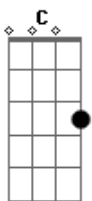

Zé Ramalho - Chão de Giz

tom:

Intro: G D Em C D D D D
G D Em C D D D D

[Primeira Parte]

G
Eu desço dessa solidão
D
Espalho coisas sobre um chão de giz
Em
C Há meros devaneios tolos a me torturar
D G Em
C Fotografias recortadas em jornais de folhas amiúde
G Em

[Repete a Segunda Parte]

Am Bm Am D
Mas não vão gozar de nós apenas um cigarro
Am
Nem vou lhe beijar
Bm Am D D D D
Gastando assim o meu batom

[Repete a Intro] G D Em C D D D D

[Repete a Primeira Parte]

G D Em
Agora pego um caminhão, na lona vou a nocaute outra vez
C D G Em
Pra sempre fui acorrentado no seu calcanhar
C D
Meus vinte anos de "boy"
G Em
"That's over, baby" , Freud explica

Am Bm
No mais estou indo embora
Am Bm
No mais estou indo embora
Am Bm
No mais estou indo embora
Am D D D D
No mais

[Repete a Intro] G D Em C D D D D

Acordes

© ukulele-chords.com

© ukulele-chords.com

© ukulele-chords.com