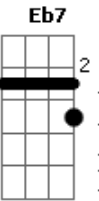

© ukulele-chords.com