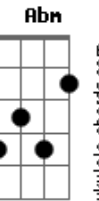

© ukulele-chords.com