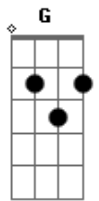

© ukulele-chords.com