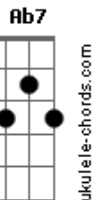

© ukulele-chords.com