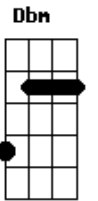

© ukulele-chords.com