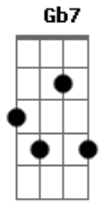

© ukulele-chords.com