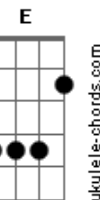

© ukulele-chords.com