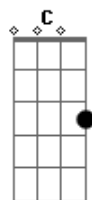

Zé Ramalho - Batendo Na Porta do Céu

Tom: G

(intro) G D Am C

G D Am
Mãe tire o distintivo de mim
G D C
Que eu não posso mais usá-lo
G D Am
Está escuro demais pra ver
G D C
Me sinto até batendo na porta do céu

(refrão)

G D Am
Bate,bate,bate na porta do céu
G D C (2x)
Bate,bate,bate na porta do céu

G D Am
Mãe guarde esses revólveres pra mim
G D C
Com eles nunca mais vou atirar
G D Am
A grande nuvem escura ja me envolveu

G D C
Me sinto até batendo na porta do céu

(repete refrão)

G D Am
Bate,bate,bate na porta do céu
G D C (4x)
Bate,bate,bate na porta do céu

Acordes

© ukulele-chords.com

© ukulele-chords.com

© ukulele-chords.com