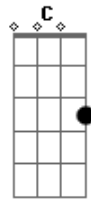

Zé Ramalho - Batendo Na Porta do Céu

Tom: G

(intro) G D Am C

G D Am
Mãe tire o distintivo de mim
G D C
Que eu não posso mais usá-lo
G D Am
Está escuro demais pra ver
G D C
Me sinto até batendo na porta do céu

(refrão)

G D Am
Bate,bate,bate na porta do céu
G D C (2x)
Bate,bate,bate na porta do céu

G D Am
Mãe guarde esses revólveres pra mim
G D C
Com eles nunca mais vou atirar
G D Am
A grande nuvem escura ja me envolveu

G D C
Me sinto até batendo na porta do céu

(repete refrão)

G D Am
Bate,bate,bate na porta do céu
G D C (4x)
Bate,bate,bate na porta do céu

Acordes

© ukulele-chords.com

© ukulele-chords.com

© ukulele-chords.com