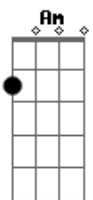

Zé Ramalho - Batendo Na Porta do Céu

Tom: G

(intro) G D Am C

G D Am
Mãe tire o distintivo de mim
G D C
Que eu não posso mais usá-lo
G D Am
Está escuro demais pra ver
G D C
Me sinto até batendo na porta do céu

(refrão)

G D Am
Bate,bate,bate na porta do céu
G D C (2x)
Bate,bate,bate na porta do céu

G D Am
Mãe guarde esses revólveres pra mim
G D C
Com eles nunca mais vou atirar
G D Am
A grande nuvem escura ja me envolveu

G D C
Me sinto até batendo na porta do céu

(repete refrão)

G D Am
Bate,bate,bate na porta do céu
G D C (4x)
Bate,bate,bate na porta do céu

Acordes

© ukulele-chords.com

© ukulele-chords.com

© ukulele-chords.com