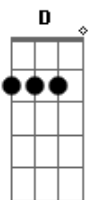

Zé Ramalho - Batendo Na Porta do Céu

Tom: G

(intro) G D Am C

G D Am
Mãe tire o distintivo de mim
G D C
Que eu não posso mais usá-lo
G D Am
Está escuro demais pra ver
G D C
Me sinto até batendo na porta do céu

(refrão)

G D Am
Bate,bate,bate na porta do céu
G D C (2x)
Bate,bate,bate na porta do céu

G D Am
Mãe guarde esses revólveres pra mim
G D C
Com eles nunca mais vou atirar
G D Am
A grande nuvem escura ja me envolveu

G D C
Me sinto até batendo na porta do céu

(repete refrão)

G D Am
Bate,bate,bate na porta do céu
G D C (4x)
Bate,bate,bate na porta do céu

Acordes

© ukulele-chords.com

© ukulele-chords.com

© ukulele-chords.com