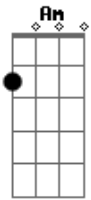

Zé Ramalho - Batendo Na Porta do Céu

Tom: G

(intro) G D Am C

G D Am
Mãe tire o distintivo de mim
G D C
Que eu não posso mais usá-lo
G D Am
Está escuro demais pra ver
G D C
Me sinto até batendo na porta do céu

(refrão)

G D Am
Bate,bate,bate na porta do céu
G D C (2x)
Bate,bate,bate na porta do céu

G D Am
Mãe guarde esses revólveres pra mim
G D C
Com eles nunca mais vou atirar
G D Am
A grande nuvem escura ja me envolveu

G D C
Me sinto até batendo na porta do céu

(repete refrão)

G D Am
Bate,bate,bate na porta do céu
G D C (4x)
Bate,bate,bate na porta do céu

Acordes

© ukulele-chords.com

© ukulele-chords.com

© ukulele-chords.com