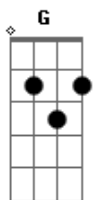

Zé Ramalho - Batendo Na Porta do Céu

Tom: G

(intro) G D Am C

G D Am
Mãe tire o distintivo de mim
G D C
Que eu não posso mais usá-lo
G D Am
Está escuro demais pra ver
G D C
Me sinto até batendo na porta do céu

(refrão)

G D Am
Bate,bate,bate na porta do céu
G D C (2x)
Bate,bate,bate na porta do céu

G D Am
Mãe guarde esses revólveres pra mim
G D C
Com eles nunca mais vou atirar
G D Am
A grande nuvem escura ja me envolveu

G D C
Me sinto até batendo na porta do céu

(repete refrão)

G D Am
Bate,bate,bate na porta do céu
G D C (4x)
Bate,bate,bate na porta do céu

Acordes

© ukulele-chords.com