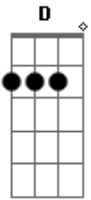

Zé Ramalho - Batendo Na Porta do Céu

Tom: G

(intro) G D Am C

G D Am
Mãe tire o distintivo de mim
G D C
Que eu não posso mais usá-lo
G D Am
Está escuro demais pra ver
G D C
Me sinto até batendo na porta do céu

(refrão)

G D Am
Bate,bate,bate na porta do céu
G D C (2x)
Bate,bate,bate na porta do céu

G D Am
Mãe guarde esses revólveres pra mim
G D C
Com eles nunca mais vou atirar
G D Am
A grande nuvem escura ja me envolveu

G D C
Me sinto até batendo na porta do céu

(repete refrão)

G D Am
Bate,bate,bate na porta do céu
G D C (4x)
Bate,bate,bate na porta do céu

Acordes

© ukulele-chords.com

© ukulele-chords.com

© ukulele-chords.com