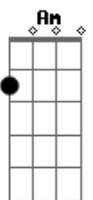

© ukulele-chords.com