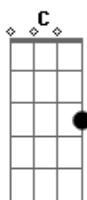

Zé Ramalho - Banquete dos Signos

Tom: C

Intro: Dm C

Dm
Discutir o cangaço com liberdade

C Am Dm
É saber da viola, da violência

Descobrir nos cabelos inocência

C Am Dm
É saber da fatal fertilidade

F E7 Am Am
Descobrir a cidade na natureza

F G C E7
Descobrir a beleza dessa mulher

D A Bm Bm
Descobrir o que der boniteza

G Gb7 Bm A7 Dm (Dm C)

Na peleja do homem que vier, quando vier

Dm
Descobrir o bagaço dos engenhos
C Am Dm
No melaço da cana mais um beijo

Dm
Descobrir os desejos que não tem cura
C Am Dm
Saracura do brejo na novena

F E7 Am Am
Descobrir a serena da natureza
F G C E7
Descobrir a beleza dessa mulher

D A Bm Bm
Descobrir o que der boniteza

G Gb7 Bm A7 Dm (Dm C)
Na peleja do homem que vier, quando vier

Acordes