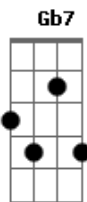

Zé Ramalho - Banquete dos Signos

Tom: C

Intro: Dm C

Dm
Discutir o cangaço com liberdade

C Am Dm
É saber da viola, da violência

Descobrir nos cabelos inocência

C Am Dm
É saber da fatal fertilidade

F E7 Am Am
Descobrir a cidade na natureza

F G C E7
Descobrir a beleza dessa mulher

D A Bm Bm
Descobrir o que der boniteza

G Gb7 Bm A7 Dm (Dm C)

Na peleja do homem que vier, quando vier

Dm
Descobrir o bagaço dos engenhos
C Am Dm
No melaço da cana mais um beijo

Dm
Descobrir os desejos que não tem cura
C Am Dm
Saracura do brejo na novena

F E7 Am Am
Descobrir a serena da natureza
F G C E7
Descobrir a beleza dessa mulher

D A Bm Bm
Descobrir o que der boniteza

G Gb7 Bm A7 Dm (Dm C)
Na peleja do homem que vier, quando vier

Acordes

© ukulele-chords.com

© ukulele-chords.com

© ukulele-chords.com

© ukulele-chords.com

© ukulele-chords.com

© ukulele-chords.com

© ukulele-chords.com

© ukulele-chords.com

© ukulele-chords.com

© ukulele-chords.com

© ukulele-chords.com