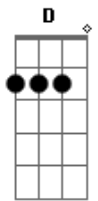

Zé Ramalho - Avôhai

tom:

Intro: **D** **D** **D7** **Em7**
G **D** **Em7** **G** **D**

D
Um velho cruza a soleira

De botas longas, de barbas longas

De ouro o brilho do seu colar

Em **Em** **Em7**
Na laje fria onde coarava

D
Sua camisa e seu alforje de caçador

Em7 **G** **D**
O meu velho e invisível Avôhai

Em7 **G** **D**
O meu velho e indivisível Avôhai

D **Am**
Neblina turva e brilhante

G **Am** **D**
Em meu cérebro, coágulos de sol
Am

Amanita matutina

G **Am** **D**
E que transparente cortina ao meu redor

Em7 **G**
Se eu disser que é mei sabido

D
Você diz que é mei pior

Em7 **G**
Mas e pior do que planeta

D
Quando perde o girassol

A **G** **Bm**
É o terço de brilhante nos dedos de minha avó

A **G**
E nunca mais eu tive medo da porteira

Bm
Nem também da companheira que nunca dormia só

Acordes

© ukulele-chords.com