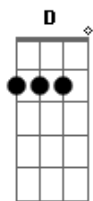

Zé Ramalho - Avôhai

tom:

Intro: **D** **D** **D7** **Em7**
G **D** **Em7** **G** **D**

D
 Um velho cruza a soleira

De botas longas, de barbas longas

De ouro o brilho do seu colar

Em **Em** **Em7**
 Na laje fria onde coarava

Am
 Amanita matutina

G **Am** **D**
 E que transparente cortina ao meu redor

Em7 **G**
 Se eu disser que é mei sabido

D
 Você diz que é mei pior

Em7 **G**
 Mas e pior do que planeta

D
 Quando perde o girassol

A **G** **Bm**
 É o terço de brilhante nos dedos de minha avó

A **G**
 E nunca mais eu tive medo da porteira

Bm
 Nem também da companheira que nunca dormia só

Acordes

© ukelele-chords.com

© ukelele-chords.com