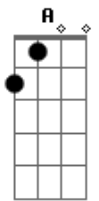

Zé Ramalho - Avôhai

tom:

Intro: **D** **D** **D7** **Em7**
G **D** **Em7** **G** **D**

D
 Um velho cruza a soleira

De botas longas, de barbas longas

De ouro o brilho do seu colar

Em **Em** **Em7**
 Na laje fria onde coarava

A **G**
 E nunca mais eu tive medo da porteira

Bm
 Nem também da companheira que nunca dormia só

Acordes

© ukulele-chords.com

© ukulele-chords.com

© ukulele-chords.com

© ukulele-chords.com

© ukulele-chords.com

© ukulele-chords.com

© ukulele-chords.com

© ukulele-chords.com

(**Em7** **G** **D**)

D
 O brejo cruza a poeira

De fato existe um tom mais leve

Na palidez desse pessoal

Em **Em** **Em7**
 Pares de olhos tão profundos