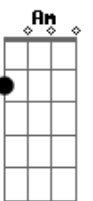

© ukelele-chords.com