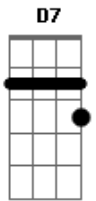

© ukulele-chords.com