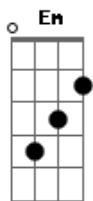

Zé Ramalho - Avôhai

tom:

Intro: **D** **D** **D7** **Em7**
G **D** **Em7** **G** **D**

D
 Um velho cruza a soleira

De botas longas, de barbas longas

De ouro o brilho do seu colar

Em **Em** **Em7**
 Na laje fria onde coarava

A **G** **Bm**
 É o terço de brilhante nos dedos de minha avó

A **G**
 E nunca mais eu tive medo da porteira

Bm
 Nem também da companheira que nunca dormia só

Acordes

© ukelele-chords.com

© ukelele-chords.com