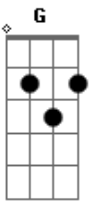

© ukulele-chords.com