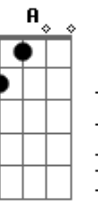

© ukulele-chords.com