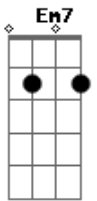

Zé Ramalho - Avôhai

tom:

Intro: **D** **D** **D7** **Em7**
G **D** **Em7** **G** **D**

D
 Um velho cruza a soleira

De botas longas, de barbas longas

De ouro o brilho do seu colar

Em **Em** **Em7**
 Na laje fria onde coarava

A **G**
 E nunca mais eu tive medo da porteira

Bm
 Nem também da companheira que nunca dormia só

Acordes

© ukulele-chords.com

© ukulele-chords.com

© ukulele-chords.com

© ukulele-chords.com

© ukulele-chords.com

© ukulele-chords.com

© ukulele-chords.com

© ukulele-chords.com

(**Em7** **G** **D**)

D
 O brejo cruza a poeira

De fato existe um tom mais leve

Na palidez desse pessoal

Em **Em** **Em7**
 Pares de olhos tão profundos