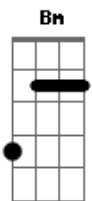

Zé Ramalho - Avôhai

tom:

Intro: **D** **D** **D7** **Em7**
G **D** **Em7** **G** **D**

D
 Um velho cruza a soleira

De botas longas, de barbas longas

De ouro o brilho do seu colar

Em **Em** **Em7**
 Na laje fria onde coarava

A **G** **Bm**
 É o terço de brilhante nos dedos de minha avó

A **G**
 E nunca mais eu tive medo da porteira

Bm
 Nem também da companheira que nunca dormia só

Acordes

© ukelele-chords.com

© ukelele-chords.com

© ukelele-chords.com

© ukelele-chords.com

© ukelele-chords.com

© ukelele-chords.com

© ukelele-chords.com

© ukelele-chords.com

(**Em7** **G** **D**)

D
 O brejo cruza a poeira

De fato existe um tom mais leve

Na palidez desse pessoal

Em **Em** **Em7**
 Pares de olhos tão profundos

D
 Que amargam as pessoas que fitar

Em7
 Mas que bebem sua vida

G **D**
 Sua alma na altura que mandar