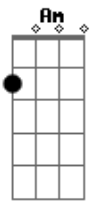

Zé Ramalho - Avôhai

tom:

Intro: **D** **D** **D7** **Em7**
G **D** **Em7** **G** **D**

D
 Um velho cruza a soleira

De botas longas, de barbas longas

De ouro o brilho do seu colar

Em **Em** **Em7**
 Na laje fria onde coarava

A **G**
 E nunca mais eu tive medo da porteira

Bm
 Nem também da companheira que nunca dormia só

Acordes

© ukulele-chords.com

© ukulele-chords.com

© ukulele-chords.com

© ukulele-chords.com

© ukulele-chords.com

© ukulele-chords.com

© ukulele-chords.com

© ukulele-chords.com

(**Em7** **G** **D**)

D
 O brejo cruza a poeira

De fato existe um tom mais leve

Na palidez desse pessoal

Em **Em** **Em7**
 Pares de olhos tão profundos