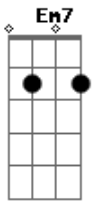

© ukulele-chords.com