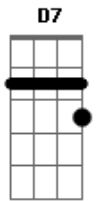

© ukulele-chords.com