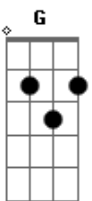

© ukelele-chords.com