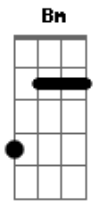

Zé Ramalho - Avôhai

tom:

Intro: **D** **D** **D7** **Em7**
G **D** **Em7** **G** **D**

D
 Um velho cruza a soleira

De botas longas, de barbas longas

De ouro o brilho do seu colar

Em **Em** **Em7**
 Na laje fria onde coarava

Amanita matutina

G **Am** **D**
 E que transparente cortina ao meu redor

Em7 **G**
 Se eu disser que é mei sabido

D
 Você diz que é mei pior

Em7 **G**
 Mas e pior do que planeta

D
 Quando perde o girassol

A **G** **Bm**
 É o terço de brilhante nos dedos de minha avó

A **G**
 E nunca mais eu tive medo da porteira

Bm
 Nem também da companheira que nunca dormia só

Acordes

© ukulele-chords.com

© ukulele-chords.com

© ukulele-chords.com

© ukulele-chords.com

© ukulele-chords.com

© ukulele-chords.com

© ukulele-chords.com

© ukulele-chords.com

(**Em7** **G** **D**)

D
 O brejo cruza a poeira

De fato existe um tom mais leve

Na palidez desse pessoal

Em **Em** **Em7**
 Pares de olhos tão profundos