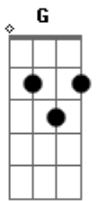

© ukulele-chords.com