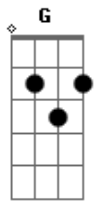

Zé Ramalho - Avôhai

tom:

Intro: **D** **D** **D7** **Em7**
G **D** **Em7** **G** **D**

D
 Um velho cruza a soleira

De botas longas, de barbas longas

De ouro o brilho do seu colar

Em **Em** **Em7**
 Na laje fria onde coarava

Amanita matutina

G **Am** **D**
 E que transparente cortina ao meu redor

Em7 **G**
 Se eu disser que é mei sabido

D
 Você diz que é mei pior

Em7 **G**
 Mas e pior do que planeta

D
 Quando perde o girassol

A **G** **Bm**
 É o terço de brilhante nos dedos de minha avó

A **G**
 E nunca mais eu tive medo da porteira

Bm
 Nem também da companheira que nunca dormia só

Acordes

© ukulele-chords.com

© ukulele-chords.com

© ukulele-chords.com

© ukulele-chords.com

© ukulele-chords.com

© ukulele-chords.com

© ukulele-chords.com

© ukulele-chords.com

(**Em7** **G** **D**)

D
 O brejo cruza a poeira

De fato existe um tom mais leve

Na palidez desse pessoal

Em **Em** **Em7**
 Pares de olhos tão profundos