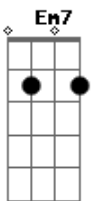

© ukelele-chords.com