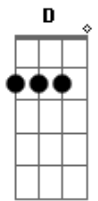

Zé Ramalho - Avôhai

tom:

Intro: **D** **D** **D7** **Em7**
G **D** **Em7** **G** **D**

D
Um velho cruza a soleira
De botas longas, de barbas longas
De ouro o brilho do seu colar
Em **Em** **Em7**
Na laje fria onde coarava
D
Sua camisa e seu alforje de caçador
Em7 **G** **D**
O meu velho e invisível Avôhai
Em7 **G** **D**
O meu velho e indivisível Avôhai
D **Am**
Neblina turva e brilhante
G **Am** **D**
Em meu cérebro, coágulos de sol
Am
Amanita matutina
G **Am** **D**
E que transparente cortina ao meu redor
Em7 **G**
Se eu disser que é mei sabido
D
Você diz que é mei pior
Em7 **G**
Mas e pior do que planeta
D
Quando perde o girassol
A **G** **Bm**
É o terço de brilhante nos dedos de minha avó
A **G**
E nunca mais eu tive medo da porteira
Bm
Nem também da companheira que nunca dormia só

(**Em7** **G** **D**)

D
O brejo cruza a poeira
De fato existe um tom mais leve
Na palidez desse pessoal
Em **Em** **Em7**
Pares de olhos tão profundos
D
Que amargam as pessoas que fitar
Em7
Mas que bebem sua vida
G **D**
Sua alma na altura que mandar
Em7 **G** **D**
São os olhos, são as asas, cabelos de avôhai
Am
Na pedra de turmalina
G **Am** **D**
E no terreiro da usina eu me criei
Am
Voava de madrugada
G **Am** **D**
E na cratera condenada eu me calei
Em7 **G** **D**
E se eu calei foi de tristeza, você cala por calar
Em7 **G** **D**
Mas e calado vai ficando, só fala quando eu mandar
A **G** **Bm**
Rebuscando a consciência com medo de viajar
A **G**
Até o meio da cabeça do cometa
Bm
Girando na carrapeta no jogo de improvisar
A **G**
Entrecortando, eu sigo dentro a linha reta
Bm **A**
Eu tenho a palavra certa pra doutor não reclamar
[Final] **Em7** **G** **D**

Acordes

© ukulele-chords.com