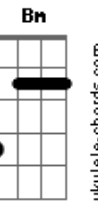

© ukulele-chords.com