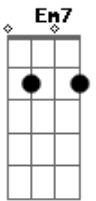

© ukulele-chords.com