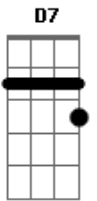

Zé Ramalho - Avôhai

tom:

Intro: **D** **D** **D7** **Em7**
G **D** **Em7** **G** **D**

D
 Um velho cruza a soleira

De botas longas, de barbas longas

De ouro o brilho do seu colar

Em **Em** **Em7**
 Na laje fria onde coarava

A **G**
 E nunca mais eu tive medo da porteira

Bm
 Nem também da companheira que nunca dormia só

Acordes

© ukulele-chords.com

© ukulele-chords.com

© ukulele-chords.com

© ukulele-chords.com

© ukulele-chords.com

© ukulele-chords.com

© ukulele-chords.com

© ukulele-chords.com

(**Em7** **G** **D**)

D
 O brejo cruza a poeira

De fato existe um tom mais leve

Na palidez desse pessoal

Em **Em** **Em7**
 Pares de olhos tão profundos