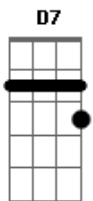

Zé Ramalho - Avôhai

tom:

Intro: **D** **D** **D7** **Em7**
G **D** **Em7** **G** **D**

D
 Um velho cruza a soleira

De botas longas, de barbas longas

De ouro o brilho do seu colar

Em **Em** **Em7**
 Na laje fria onde coarava

A **G** **Bm**
 É o terço de brilhante nos dedos de minha avó

A **G**
 E nunca mais eu tive medo da porteira

Bm
 Nem também da companheira que nunca dormia só

Acordes

© ukelele-chords.com

© ukelele-chords.com