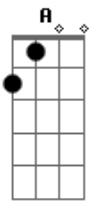

© ukulele-chords.com

© ukulele-chords.com