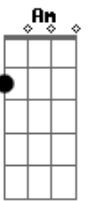

© ukulele-chords.com