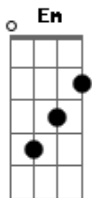

© ukulele-chords.com