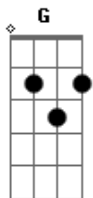

Zé Ramalho - Avôhai

Tom: G
Intro: D Em G

D
Um velho cruza a soleira, de botas longas, de barbas longas de
ouro o brilho do seu colar
G A D A D
Na laje fria onde quarava sua camisa e seu alforje de
caçador
Em G D
Oh, meu velho invisível Avôhai
Em G D
Oh, meu velho indivisível Avôhai
D Am G Am D
Neblina turva e brilhante em meu cérebro, coágulos de sol
Am G Am D
Amanita matutina e que transparente cortina ao meu redor
Em G D
E se eu disser que é meio sabido você diz que é meio pior
Em G D
E pior do que planeta quando perde o girassol
A G Bm A
É o terço de brilhante nos dedos de minha avó
A G
E nunca mais eu tive medo da porteira
Bm A
Nem também da companheira que nunca dormia só

Em G D
AVÔHAI, avô e pai

(solo)

Em G D
AVÔHAI

D
O brejo cruza a poeira, de fato existe um tom mais leve na
palidez desse pessoal
G A D A D
Pares de olhos tão profundos que amargam as pessoas que
fitar
Em G D
Mas que bebem sua vida, sua alma na altura que mandar
Em G D
São os olhos são as asas, cabelos de avôhai,
D Am G Am D
Na pedra de turmalina e no terreiro da usina eu me criei
D Am G Am D
Voava de madrugada e na cratera condenada eu me calei
Em G D
Se eu calei foi de tristeza você cala por calar
Em G D
E calado vai ficando só fala quando eu mandar
A G Bm A
Rebuscando a consciência com medo de viajar
A G Bm
Até o meio da cabeça do cometa girando na carrapeta no jogo
de improvisar
A G
Bm A
Entrecortando eu sigo dentro a linha reta eu tenho a palavra
certa pra "dotor" num "reclamá"
Avohai
Avohai
Avohai
Avohai

Acordes

© ukulele-chords.com