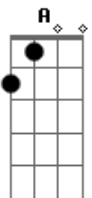

© ukulele-chords.com