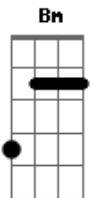

© ukulele-chords.com