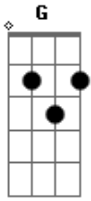

Zé Ramalho - Astro Vagabundo

Tom: G

Introdução: A C G Em G D A 2x

^G
Velha estampa na parede, a toalha do jantar.

^C
Na fumaça um anjo negro vai chegar.

^D ^A
Por trás da Veneziana a cigana me falar.

^C ^G
Que um inferno monstruoso vai entrar.

^{Am} ^{D7}
Mas se astro vagabundo na verdade vai chegar,

^G
Não quero ver o fim do mundo.

^D ^A ^C ^{Am}
Vou dormir em seu jardim
Horível!

Repete a introdução.

Acordes

© ukulele-chords.com