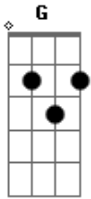

Zé Ramalho - Astro Vagabundo

Tom: G

Introdução: A C G Em G D A 2x

^G
Velha estampa na parede, a toalha do jantar.

^C
Na fumaça um anjo negro vai chegar.

^D ^A
Por trás da Veneziana a cigana me falar.

^C ^G
Que um inferno monstruoso vai entrar.

^{Am} ^{D7}
Mas se astro vagabundo na verdade vai chegar,

^G
Não quero ver o fim do mundo.

^D ^A ^C ^{Am}
Vou dormir em seu jardim
Horível!

Repete a introdução.

Acordes

© ukulele-chords.com

© ukulele-chords.com