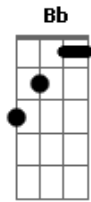

Zé Ramalho - Anúncio Final

Tom: C
Intro: Am Dm Am Dm

Dm
Tudo o que sonhei
Am
Atravessa o cristal
C
Sai do olho que me via Em
No espaço do terral Bb Am
Dm
Cantos e ponteios
Am
Através do capinzal
C Em
Na miríade do sonho

No impacto final Bb Am
E essa luz F
Se anuncia G
No sertão Am
E essa luz F
Se anuncia G
No sertão Am
Am Dm Am F G Am
F G Am

Acordes

© ukulele-chords.com

© ukulele-chords.com

© ukulele-chords.com

© ukulele-chords.com