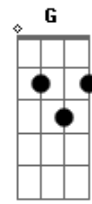

© ukulele-chords.com