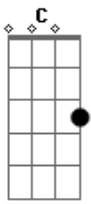

Zé Ramalho - Anúncio Final

Tom: C
Intro: Am Dm Am Dm

Dm
Tudo o que sonhei
Am
Atravessa o cristal
C
Sai do olho que me via Em
No espaço do terral Bb Am
Dm
Cantos e ponteios
Am
Através do capinzal
C Em
Na miríade do sonho

No impacto final Bb Am
E essa luz F
Se anuncia G
No sertão Am
E essa luz F
Se anuncia G
No sertão Am
Am Dm Am F G Am
F G Am

Acordes

© ukulele-chords.com

© ukulele-chords.com

© ukulele-chords.com

© ukulele-chords.com