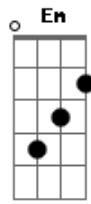

Zé Ramalho - Anúncio Final

Tom: C
Intro: Am Dm Am Dm

Dm
Tudo o que sonhei
Am
Atravessa o cristal
C
Sai do olho que me via Em
No espaço do terral Bb Am
Dm
Cantos e ponteios
Am
Através do capinzal
C Em
Na miríade do sonho

No impacto final Bb Am
E essa luz F
Se anuncia G
No sertão Am
E essa luz F
Se anuncia G
No sertão Am
Am Dm Am F G Am
F G Am

Acordes

© ukulele-chords.com

© ukulele-chords.com

© ukulele-chords.com

© ukulele-chords.com