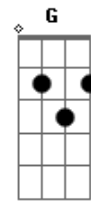

© ukulele-chords.com