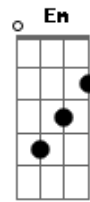

Zé Ramalho - Anúncio Final

Tom: C
Intro: Am Dm Am Dm

Dm
Tudo o que sonhei
Am
Atravessa o cristal
C
Sai do olho que me via Em
No espaço do terral Bb Am
Dm
Cantos e ponteios
Am
Através do capinzal
C Em
Na miríade do sonho

No impacto final Bb Am
E essa luz F
Se anuncia G
No sertão Am
E essa luz F
Se anuncia G
No sertão Am
Am Dm Am F G Am
F G Am

Acordes

© ukulele-chords.com

© ukulele-chords.com

© ukulele-chords.com

© ukulele-chords.com