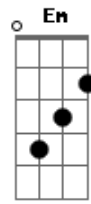

Zé Ramalho - Anúncio Final

Tom: C
Intro: Am Dm Am Dm

Dm
Tudo o que sonhei
Am
Atravessa o cristal
C
Sai do olho que me via Em
No espaço do terral Bb Am
Dm
Cantos e ponteios
Am
Através do capinzal
C Em
Na miríade do sonho

No impacto final Bb Am
E essa luz F
Se anuncia G
No sertão Am
E essa luz F
Se anuncia G
No sertão Am
Am Dm Am F G Am
F G Am

Acordes

© ukulele-chords.com

© ukulele-chords.com

© ukulele-chords.com

© ukulele-chords.com