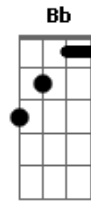

Zé Ramalho - Anúncio Final

Tom: C
Intro: Am Dm Am Dm

Dm
Tudo o que sonhei
Am
Atravessa o cristal
C
Sai do olho que me via Em
No espaço do terral Bb Am
Dm
Cantos e ponteios
Am
Através do capinzal
C Em
Na miríade do sonho

No impacto final Bb Am
E essa luz F
Se anuncia G
No sertão Am
E essa luz F
Se anuncia G
No sertão Am
Am Dm Am F G Am
F G Am

Acordes

© ukulele-chords.com

© ukulele-chords.com

© ukulele-chords.com

© ukulele-chords.com