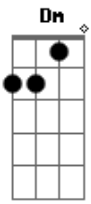

Zé Ramalho - Anúncio Final

Tom: C
Intro: Am Dm Am Dm

Dm
Tudo o que sonhei
Am
Atravessa o cristal
C
Sai do olho que me via Em
No espaço do terral Bb Am
Dm
Cantos e ponteios
Am
Através do capinzal
C Em
Na miríade do sonho

No impacto final Bb Am
E essa luz F
Se anuncia G
No sertão Am
E essa luz F
Se anuncia G
No sertão Am
Am Dm Am F G Am
F G Am

Acordes

© ukulele-chords.com

© ukulele-chords.com

© ukulele-chords.com

© ukulele-chords.com