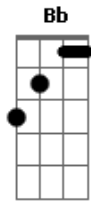

Zé Ramalho - Anúncio Final

Tom: C
Intro: Am Dm Am Dm

Dm
Tudo o que sonhei
Am
Atravessa o cristal
C
Sai do olho que me via Em
No espaço do terral Bb Am
Dm
Cantos e ponteios
Am
Através do capinzal
C Em
Na miríade do sonho

No impacto final Bb Am
E essa luz F
Se anuncia G
No sertão Am
E essa luz F
Se anuncia G
No sertão Am
Am Dm Am F G Am
F G Am

Acordes

© ukulele-chords.com

© ukulele-chords.com

© ukulele-chords.com

© ukulele-chords.com