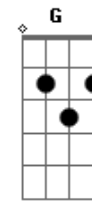

© ukulele-chords.com