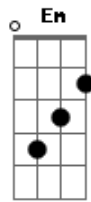

Zé Ramalho - Anúncio Final

Tom: C
Intro: Am Dm Am Dm

Dm
Tudo o que sonhei
Am
Atravessa o cristal
C
Sai do olho que me via Em
No espaço do terral Bb Am
Dm
Cantos e ponteios
Am
Através do capinzal
C Em
Na miríade do sonho

No impacto final Bb Am
E essa luz F
Se anuncia G
No sertão Am
E essa luz F
Se anuncia G
No sertão Am
Am Dm Am F G Am
F G Am

Acordes

© ukulele-chords.com

© ukulele-chords.com

© ukulele-chords.com

© ukulele-chords.com