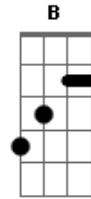

© ukulele-chords.com