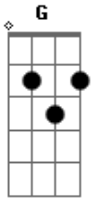

Zé Ramalho - Amanhã Eu Vou

Tom: G
Intro: Em D G D G Em C B Em

Em
Era uma certa vez
Am
Um lago mal assombrado
B Am B
À noite sempre se ouvia a carimbamba
Em
Cantando assim:

Am Em
Amanhã eu vou, amanhã eu vou
B Em
Amanhã eu vou, amanhã eu vou
Am Em
Eu vou, amanhã eu vou
B Em
Amanhã eu vou, amanhã eu vou

D G
A carimbamba, ave da noite
D G
Cantava triste lá na lagoa
Em C B
Amanhã eu vou, amanhã eu vou

Am Em
E Rosabela, linda donzela
B Em
Ouviu seu canto e foi pra lagoa
Am Em
E Rosabela, linda donzela
B Em
Ouviu seu canto e foi pra lagoa

Am Em
A taboa laçou a donzela
Am Em
Caboclo d'água ela levou
Am Em
A carimbamba vive cantando
C B
Mas Rosabela nunca mais voltou

Am Em
Amanhã eu vou, amanhã eu vou
B Em
Amanhã eu vou, amanhã eu vou
Am Em
Eu vou, amanhã eu vou
B Em
Amanhã eu vou, amanhã eu vou

Acordes

© ukulele-chords.com