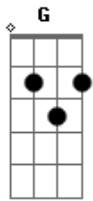

Zé Ramalho - Amanhã Eu Vou

Tom: G
Intro: Em D G D G Em C B Em

Em
Era uma certa vez
Am
Um lago mal assombrado
B Am B
À noite sempre se ouvia a carimbamba
Em
Cantando assim:

Am Em
Amanhã eu vou, amanhã eu vou
B Em
Amanhã eu vou, amanhã eu vou
Am Em
Eu vou, amanhã eu vou
B Em
Amanhã eu vou, amanhã eu vou

D G
A carimbamba, ave da noite
D G
Cantava triste lá na lagoa
Em C B
Amanhã eu vou, amanhã eu vou

Am Em
E Rosabela, linda donzela
B Em
Ouvii seu canto e foi pra lagoa
Am Em
E Rosabela, linda donzela
B Em
Ouvii seu canto e foi pra lagoa

Am Em
A taboa laçou a donzela
Am Em
Caboclo d'água ela levou
Am Em
A carimbamba vive cantando
C B
Mas Rosabela nunca mais voltou

Am Em
Amanhã eu vou, amanhã eu vou
B Em
Amanhã eu vou, amanhã eu vou
Am Em
Eu vou, amanhã eu vou
B Em
Amanhã eu vou, amanhã eu vou

Acordes

© ukulele-chords.com