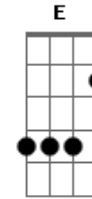

© ukulele-chords.com