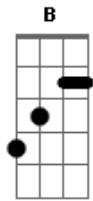

© ukulele-chords.com