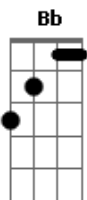

Zé Ramalho - Amálgama

Tom: Bb

Introd: Dm Dm7 Gm Dm Eb Dm7 Gm
Dm Eb Dm7 Gm Dm Ab G Cm F Eb Dm

Cm F Eb Dm
És a fonte maior do meu desejo
Cm F Eb Dm
És a única fortaleza mansa
Cm F Cm F
És o algo misterioso vento
Eb Dm Cm F
Cata-ventos que rodam no sertão

Dm Dm7 Gm Dm Eb
(És o amálgama da minha couraça

Dm7 Gm Dm Eb
Ventanias que passam no grotão
Dm7 Gm Dm
És a música fina da madeira

Ab G Cm F Dm
Mesmo o cão de cabeças a puxar) 2x

Cm F Eb Dm
És a última gota do orvalho
Cm F Eb Dm
Do compasso que morde a esperança
Cm F Cm F
És a lâmina quente da madeira
Eb Dm Cm F
Lavadeiras que lavam o sertão

Dm Dm7 Gm Dm Eb
(És a lança no meio do canteiro

Dm7 Gm Dm Eb
Companheiros de tudo o que cantou
Dm7 Gm Dm
És a lã do camelo e do carneiro
Ab G Cm F Dm
Desde a dor do começo do pomar) 2x

Acordes

© ukulele-chords.com