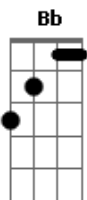

Zé Ramalho - Amálgama

Tom: Bb

Introd: Dm Dm7 Gm Dm Eb Dm7 Gm
 Dm Eb Dm7 Gm Dm Ab G Cm F Eb Dm

Cm F Eb Dm
 És a fonte maior do meu desejo
 Cm F Eb Dm
 És a única fortaleza mansa
 Cm F Cm F
 És o algo misterioso vento
 Eb Dm Cm F
 Cata-ventos que rodam no sertão

Dm Dm7 Gm Dm Eb
 (És o amálgama da minha couraça

Ventanias que passam no grotão
 Dm7 Gm Dm Eb
 És a música fina da madeira

Ab G Cm F Dm
 Mesmo o cão de cabeças a puxar) 2x

Cm F Eb Dm
 És a última gota do orvalho
 Cm F Eb Dm
 Do compasso que morde a esperança
 Cm F Cm F
 És a lâmina quente da madeira
 Eb Dm Cm F
 Lavadeiras que lavam o sertão

Dm Dm7 Gm Dm Eb
 (És a lança no meio do canteiro

Companheiros de tudo o que cantou
 Dm7 Gm Dm Eb
 És a lã do camelo e do carneiro
 Ab G Cm F Dm
 Desde a dor do começo do pomar) 2x

Acordes

© ukulele-chords.com