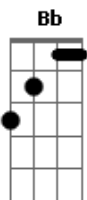

# Zé Ramalho - Amálgama

Tom: Bb

Introd: Dm Dm7 Gm Dm Eb Dm7 Gm  
 Dm Eb Dm7 Gm Dm Ab G Cm F Eb Dm

Cm F Eb Dm  
 És a fonte maior do meu desejo  
 Cm F Eb Dm  
 És a única fortaleza mansa  
 Cm F Cm F  
 És o algo misterioso vento  
 Eb Dm Cm F  
 Cata-ventos que rodam no sertão

Dm Dm7 Gm Dm Eb  
 (És o amálgama da minha couraça

Dm7 Gm Dm Eb  
 Ventanias que passam no grotão  
 Dm7 Gm Dm  
 És a música fina da madeira

Ab G Cm F Dm  
 Mesmo o cão de cabeças a puxar) 2x

Cm F Eb Dm  
 És a última gota do orvalho  
 Cm F Eb Dm  
 Do compasso que morde a esperança  
 Cm F Cm F  
 És a lâmina quente da madeira  
 Eb Dm Cm F  
 Lavadeiras que lavam o sertão

Dm Dm7 Gm Dm Eb  
 (És a lança no meio do canteiro

Dm7 Gm Dm Eb  
 Companheiros de tudo o que cantou  
 Dm7 Gm Dm  
 És a lã do camelo e do carneiro  
 Ab G Cm F Dm  
 Desde a dor do começo do pomar) 2x