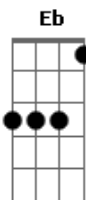

© ukulele-chords.com