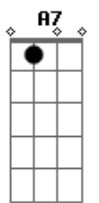

© ukulele-chords.com