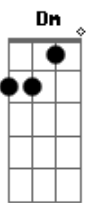

© ukulele-chords.com