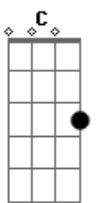

© ukulele-chords.com