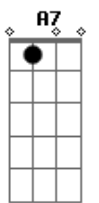

© ukulele-chords.com