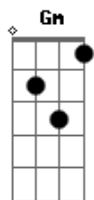

© ukulele-chords.com