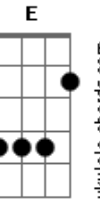

© ukulele-chords.com