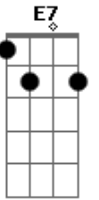

© ukulele-chords.com