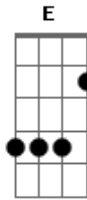

© ukulele-chords.com