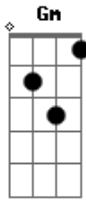

© ukulele-chords.com