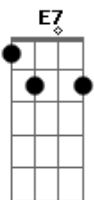

© ukulele-chords.com