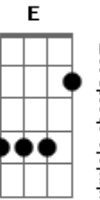

© ukulele-chords.com