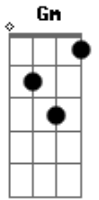

© ukulele-chords.com