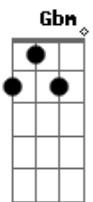

© ukulele-chords.com