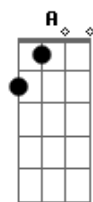

© ukulele-chords.com