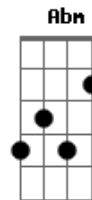

© ukulele-chords.com