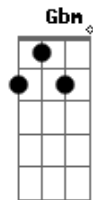

© ukulele-chords.com