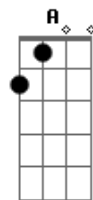

© ukulele-chords.com