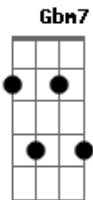

© ukulele-chords.com