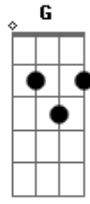

© ukulele-chords.com