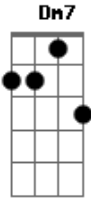

© ukulele-chords.com