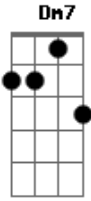

© ukulele-chords.com