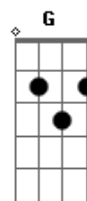

© ukulele-chords.com