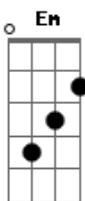

© ukulele-chords.com

© ukulele-chords.com