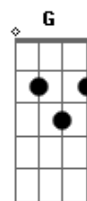

Zé Ramalho - A Árvore

tom:

Intro: Am Em Am

Am Em Am Em
Naquele tempo
Am Em Am Em Am Em Am Em Am Em
Era uma árvore alta e de porte erecto

Destacava-se de longe na paisagem da savana que a cercava

Nunca se soube ao certo da sua idade
F Pois a sua duração não era contada em dias

E o Cristo morreu cravado em seus braços

Acordes

© ukulele-chords.com

© ukulele-chords.com

© ukulele-chords.com

© ukulele-chords.com

© ukulele-chords.com

© ukulele-chords.com