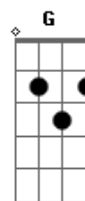

© ukulele-chords.com