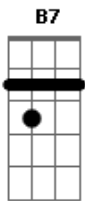

© ukulele-chords.com