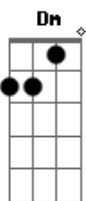

C D
Pelas ruas de Jerusalém até o monte

Am G Dm Am
E o Cristo morreu cravado em seus braços

Acordes

© ukulele-chords.com

© ukulele-chords.com

© ukulele-chords.com

© ukulele-chords.com

© ukulele-chords.com