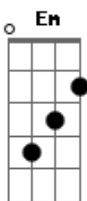

© ukulele-chords.com

© ukulele-chords.com