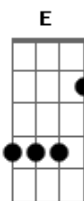

© ukulele-chords.com