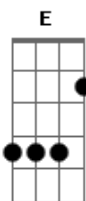

Zé Ramalho - A Árvore

tom:

Intro: Am Em Am

Am Em Am Em
Naquele tempo
Am Em Am Em Am Em Am Em Am Em
Era uma árvore alta e de porte erecto

Destacava-se de longe na paisagem da savana que a cercava

Nunca se soube ao certo da sua idade
F Pois a sua duração não era contada em dias

E o Cristo morreu cravado em seus braços

Acordes

© ukulele-chords.com

© ukulele-chords.com

© ukulele-chords.com

© ukulele-chords.com

© ukulele-chords.com

© ukulele-chords.com