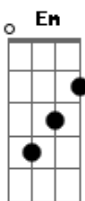

© ukulele-chords.com