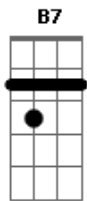

© ukulele-chords.com