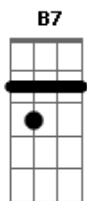

© ukulele-chords.com