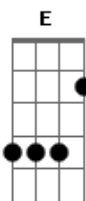

Zé Ramalho - A Árvore

tom:

Intro: Am Em Am

Am Em Am Em
Naquele tempo
Am Em Am Em Am Em Am Em Am Em
Era uma árvore alta e de porte erecto

Destacava-se de longe na paisagem da savana que a cercava

Nunca se soube ao certo da sua idade
F E Am
Pois a sua duração não era contada em dias

C D
Pelas ruas de Jerusalém até o monte

Am G Dm Am
E o Cristo morreu cravado em seus braços

Acordes

© ukulele-chords.com

© ukulele-chords.com

© ukulele-chords.com

© ukulele-chords.com

© ukulele-chords.com