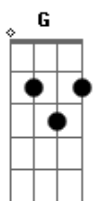

Zé Paulo - Desejos

tom:

Intro: **B7** **E7** **B7** **E** **Gb**

B
Ai que saudade eu tenho

E
Ai que saudade me dá

Abm **Gb**
Quando chega o verão

B
Está fazendo um ano

E
Que eu te conheci

Abm
Na ladeira do pelô

E
Na lavagem do Bonfim

G- **Abm** **Gbm**
Laiê laiá e me deu aquele beijo

Abm **Gbm**
Laiê laiá que não esqueci jamais

Abm **Gbm**
Laiê laiá me abraçava com carinho

Abm **Gbm**
Laiê laiá e eu te pedia mais

Abm **Gbm**
Laiê laiá e me deu aquele beijo

Abm **Gbm**
Laiê laiá e não esqueci jamais

Abm **Gbm**
Laiê laiá me abraçava com carinho

Abm **Gbm** **Abm** (2x) **Gb**

Laiê laiá e eu te pedia mais

B
Ai que saudade eu tenho

E
Ai que saudade me dá

Abm **Gb**
Quando chega o verão

B
Está fazendo um ano

E
Que eu te conheci

Abm
No ensaio do olodum

E
Você disse pra mim

G- **Abm** **Gbm**
Laiê laiá que me dava o teu amor

Abm **Gbm**
Laiê laiá e não ia me deixar sozinho

Abm **Gbm**
Laiê laiá vem matar os meus desejos

Abm **Gbm**
Laiê laiá com teus beijos, teus carinhos

Abm **Gbm**
Laiê laiá que me dava teu amor

Abm **Gbm**
Laiê laiá e não ia me deixa sozinho

Abm **Gbm**
Laiê laiá vem matar os meus desejos

Abm **Gbm** **Abm** **Gb**
Laiê laiá com teus beijos, teus carinhos

[Solo] **G** **C** **A** **D** **B** **E** **Db** **Gb** **E**

Acordes

© ukulele-chords.com