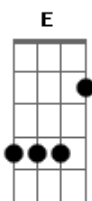

Zé Paulo - Desejos

tom:

Intro: **B7** **E7** **B7** **E** **Gb**

B
Ai que saudade eu tenho

E
Ai que saudade me dá

Abm **Gb**
Quando chega o verão

B
Está fazendo um ano

E
Que eu te conheci

Abm **Gbm**
Laiê laiá vem matar os meus desejos

Abm **Gbm**
Laiê laiá com teus beijos, teus carinhos

Abm **Gbm**
Laiê laiá que me dava teu amor

Abm **Gbm**
Laiê laiá e não ia me deixa sozinho

Abm **Gbm**
Laiê laiá vem matar os meus desejos

Abm **Gbm** **Abm** **Gb**
Laiê laiá com teus beijos, teus carinhos

[Solo] **G** **C** **A** **D** **B** **E** **Db** **Gb** **E**

Acordes

© ukulele-chords.com

© ukulele-chords.com

© ukulele-chords.com

© ukulele-chords.com