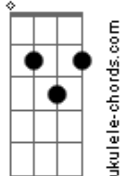

Zé Paulo - Desejos

tom:

Intro: **B7** **E7** **B7** **E** **Gb**

B
Ai que saudade eu tenho

E
Ai que saudade me dá

Abm7 **Gb**
Quando chega o verão

B
Está fazendo um ano

E
Que eu te conheci

Abm7
Na ladeira do pelô

E
Na lavagem do Bonfim

G- Abm7 Gbm7
Laiê laiá e me deu aquele beijo

Abm7 Gbm7
Laiê laiá que não esqueci jamais

Abm7 Gbm7
Laiê laiá me abraçava com carinho

Abm7 Gbm7
Laiê laiá e eu te pedia mais

Abm7 Gbm7
Laiê laiá e me deu aquele beijo

Abm7 Gbm7
Laiê laiá e não esqueci jamais

Abm7 Gbm7
Laiê laiá me abraçava com carinho

Abm7 Gbm7 **Abm7 (2x) Gb**

Laiê laiá e eu te pedia mais

B
Ai que saudade eu tenho

E
Ai que saudade me dá

Abm7 **Gb**
Quando chega o verão

B
Está fazendo um ano

E
Que eu te conheci

Abm7
No ensaio do olodum

E
Você disse pra mim

G- Abm7 Gbm7
Laiê laiá que me dava o teu amor

Abm7 Gbm7
Laiê laiá e não ia me deixar sozinho

Abm7 Gbm7
Laiê laiá vem matar os meus desejos

Abm7 Gbm7
Laiê laiá com teus beijos, teus carinhos

Abm7 Gbm7
Laiê laiá que me dava teu amor

Abm7 Gbm7
Laiê laiá e não ia me deixa sozinho

Abm7 Gbm7
Laiê laiá vem matar os meus desejos

Abm7 Gb
Laiê laiá com teus beijos, teus carinhos

[Solo] **G C A D B E Db Gb E**

Acordes

G