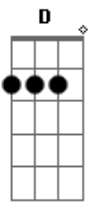

© ukulele-chords.com