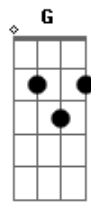

© ukulele-chords.com