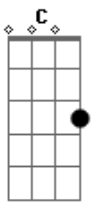

Zé Neto e Henrique - Saudade Vem

Tom:

Intro: C D Em

C
Você foi embora sem pedir licença
Em
E eu não to me acostumando
D
Com a sua ausência

C
Não tem você pra dividir o travesseiro
G
Só a saudade ocupando o lado esquerdo
Em
Da cama que um dia foi da gente

C
Eu ainda tenho a esperança
D
De te ver voltar

Em **C**
A saudade vem, só você não vem
G
Sair com os amigos já não tem mais graça
D
Ainda guarda aquele abraço que te abraça

Em **C**
A saudade vem, só você não vem
G
Meu sábado e domingo já não tem mais graça
D
O tempo vai passando e só você não passa
Em **G** **D**
Ohohoooh ohhhoohhh

C
E você foi embora sem pedir licença,
Em
E eu não to me acostumando
D

Com a sua ausência

C
Não tem você pra dividir o travesseiro
G
Só a saudade ocupando o lado esquerdo
Em
Da cama que um dia foi da gente

C
Eu ainda tenho a esperança
D
De te ver voltar

Em **C**
A saudade vem, só você não vem
G
Sair com os amigos já não tem mais graça
D
Ainda guarda aquele abraço que te abraça

Em **C**
A saudade vem, só você não vem
G
Meu sábado e domingo já não tem mais graça
D
O tempo vai passando e só você não passa
A saudade vem, só você não vem
G
Sair com os amigos já não tem mais graça
D
Ainda guarda aquele abraço que te abraça

Em **C**
A saudade vem, só você não vem
G
Meu sábado e domingo já não tem mais graça
D
O tempo vai passando e só você não passa
Em **G** **D**
Ohohoooh ohhhoohhh

G
Meu sábado e domingo já não tem mais graça
D
O tempo vai passando e só você não passa

Acordes

© ukulele-chords.com