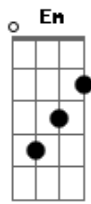

© ukulele-chords.com