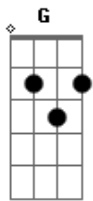

Zé Neto e Cristiano - Veneno (part. Murilo Huff)

tom:

G

Acabei de responder em 10 segundos

Bm7

A pessoa que demora uma hora pra me responder

Em

Entrei no carro e atravessei o mundo

C

Pra ver a pessoa que eu nem sei se quer me ver

Em

Já tô indo sabendo que da última vez foi só tesão

C

Esse é o mal de quem aceita ser a segunda opção

Bm

C

Em

D

C

G

Acordes

© ukulele-chords.com