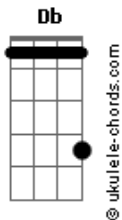

Zé Neto e Cristiano - Uai

tom:
 Db (forma dos acordes no tom de A)
 Capostraste na 4ª casa

A
 Quer conhecer uma pessoa?

Gbm
 Termine com ela

D
 Espera um pouquinho

Dm
 É bem rapidinho

Já chega e conversa

Gbm
 Ela fala pra um

Que fala pra outro

D
 Que fala pra você

A **E**
 E a gente descobre que foi livramento e deixa de sofrer

D **Gbm**
 É por isso que eu tava em dúvida se eu iria te atender

E
 Mas eu já atendi e você já falou

D **E**
 Agora vou te responder

A
 Uai, não era eu que não prestava?

Gbm
 Uai, não é você que não me amava?

D

Acordes

Uai, se eu fui um nada pra você
E
 Uai, cê quer voltar pra que?

Gbm
 Ela fala pra um

Que fala pra outro