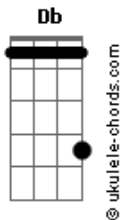

# Zé Neto e Cristiano - Uai

tom:  
 Capotraste na 4ª casa **Db** (forma dos acordes no tom de **A**)

**A**  
 Quer conhecer uma pessoa?

**Gbm**  
 Termine com ela

**D**  
 Espera um pouquinho

**Dm**  
 É bem rapidinho

Já chega e conversa

**Gbm**  
 Ela fala pra um

Que fala pra outro

**D**  
 Que fala pra você

**A** **E**  
 E a gente descobre que foi livramento e deixa de sofrer

**D** **Gbm**  
 É por isso que eu tava em dúvida se eu iria te atender

**E**  
 Mas eu já atendi e você já falou

**D** **E**  
 Agora vou te responder

**A**  
 Uai, não era eu que não prestava?

**Gbm**  
 Uai, não é você que não me amava?

**D**

## Acordes

**E**  
 Uai, se eu fui um nada pra você  
 Uai, cê quer voltar pra que?

**Gbm**  
 Ela fala pra um

Que fala pra outro

**D**  
 Que fala pra você

**A** **E**  
 E a gente descobre que foi livramento e deixa de sofrer