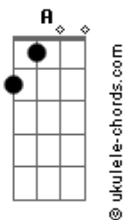

# Zé Neto e Cristiano - Uai

tom:  
 Capotraste na 4ª casa **Db** (forma dos acordes no tom de **A**)

**A**  
 Quer conhecer uma pessoa?

**Gbm**  
 Termine com ela

**D**  
 Espera um pouquinho

**Dm**  
 É bem rapidinho

Já chega e conversa

**Gbm**  
 Ela fala pra um

Que fala pra outro

**D**  
 Que fala pra você

**A** **E**  
 E a gente descobre que foi livramento e deixa de sofrer

**D** **Gbm**  
 É por isso que eu tava em dúvida se eu iria te atender

## Acordes

**E**  
 Uai, se eu fui um nada pra você  
 Uai, cê quer voltar pra que?

**Gbm**  
 Ela fala pra um

Que fala pra outro

**D**  
 Que fala pra você

**A** **E**  
 E a gente descobre que foi livramento e deixa de sofrer