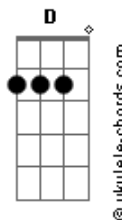

# Zé Neto e Cristiano - Uai

tom:  
 Capotraste na 4ª casa **Db** (forma dos acordes no tom de **A**)

**A**  
 Quer conhecer uma pessoa?

**Gbm**  
 Termine com ela

**D**  
 Espera um pouquinho

**Dm**  
 É bem rapidinho

Já chega e conversa

**Gbm**  
 Ela fala pra um

Que fala pra outro

**D**  
 Que fala pra você

**A** **E**  
 E a gente descobre que foi livramento e deixa de sofrer

**D** **Gbm**  
 É por isso que eu tava em dúvida se eu iria te atender

## Acordes

**E**  
 Uai, se eu fui um nada pra você  
 Uai, cê quer voltar pra que?

**Gbm**  
 Ela fala pra um

Que fala pra outro

**D**  
 Que fala pra você

**A** **E**  
 E a gente descobre que foi livramento e deixa de sofrer