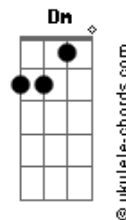

Zé Neto e Cristiano - Uai

tom:
Db (forma dos acordes no tom de A)
Capostraste na 4ª casa

A
Quer conhecer uma pessoa?

Gbm
Termine com ela

D
Espera um pouquinho

Dm
É bem rapidinho

Já chega e conversa

Gbm
Ela fala pra um

Que fala pra outro

D
Que fala pra você

A **E**
E a gente descobre que foi livramento e deixa de sofrer

D **Gbm**
É por isso que eu tava em dúvida se eu iria te atender

E
Mas eu já atendi e você já falou

D **E**
Agora vou te responder

A
Uai, não era eu que não prestava?

Gbm
Uai, não é você que não me amava?

D

Acordes

Uai, se eu fui um nada pra você
E
Uai, cê quer voltar pra que?

Gbm
Ela fala pra um

Que fala pra outro

D
Que fala pra você

A **E**
E a gente descobre que foi livramento e deixa de sofrer

D **Gbm**
É por isso que eu tava em dúvida se eu iria te atender

E
Mas eu já atendi e você já falou

D **E**
Agora vou te responder

A
Uai, não era eu que não prestava?

Gbm
Uai, não é você que não me amava?

D
Uai, se eu fui um nada pra você

E
Uai, cê quer voltar pra que?

A
Uai, não era eu que não prestava?

Gbm
Uai, não é você que não me amava?

D
Uai, se eu fui um nada pra você

E
Uai, cê quer voltar pra que?