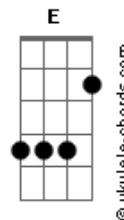

# Zé Neto e Cristiano - Uai

tom:  
 Capotraste na 4ª casa **Db** (forma dos acordes no tom de **A**)

**A**  
 Quer conhecer uma pessoa?

**Gbm**  
 Termine com ela

**D**  
 Espera um pouquinho

**Dm**  
 É bem rapidinho

Já chega e conversa

**Gbm**  
 Ela fala pra um

Que fala pra outro

**D**  
 Que fala pra você

**A** **E**  
 E a gente descobre que foi livramento e deixa de sofrer

**D** **Gbm**  
 É por isso que eu tava em dúvida se eu iria te atender

**E**  
 Mas eu já atendi e você já falou

**D** **E**  
 Agora vou te responder

**A**  
 Uai, não era eu que não prestava?

**Gbm**  
 Uai, não é você que não me amava?

**D**

## Acordes

**E**  
 Uai, se eu fui um nada pra você  
 Uai, cê quer voltar pra que?

**Gbm**  
 Ela fala pra um

Que fala pra outro

**D**  
 Que fala pra você

**A** **E**  
 E a gente descobre que foi livramento e deixa de sofrer