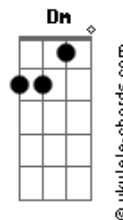

# Zé Neto e Cristiano - Uai

tom:  
 Capotraste na 4ª casa **Db** (forma dos acordes no tom de **A**)

**A**  
 Quer conhecer uma pessoa?

**Gbm**  
 Termine com ela

**D**  
 Espera um pouquinho

**Dm**  
 É bem rapidinho

Já chega e conversa

**Gbm**  
 Ela fala pra um

Que fala pra outro

**D**  
 Que fala pra você

**A** **E**  
 E a gente descobre que foi livramento e deixa de sofrer

**D** **Gbm**  
 É por isso que eu tava em dúvida se eu iria te atender

## Acordes

**E**  
 Uai, se eu fui um nada pra você  
 Uai, cê quer voltar pra que?

**Gbm**  
 Ela fala pra um

Que fala pra outro

**D**  
 Que fala pra você

**A** **E**  
 E a gente descobre que foi livramento e deixa de sofrer