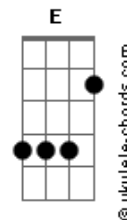

Zé Neto e Cristiano - Uai

tom:
 Db (forma dos acordes no tom de A)
 Capostraste na 4ª casa

A
 Quer conhecer uma pessoa?

Gbm
 Termine com ela

D
 Espera um pouquinho

Dm
 É bem rapidinho

Já chega e conversa

Gbm
 Ela fala pra um

Que fala pra outro

D
 Que fala pra você

A **E**
 E a gente descobre que foi livramento e deixa de sofrer

D **Gbm**
 É por isso que eu tava em dúvida se eu iria te atender

E
 Mas eu já atendi e você já falou

D **E**
 Agora vou te responder

A
 Uai, não era eu que não prestava?

Gbm
 Uai, não é você que não me amava?

D

Acordes

Uai, se eu fui um nada pra você
E
 Uai, cê quer voltar pra que?

Gbm
 Ela fala pra um

Que fala pra outro