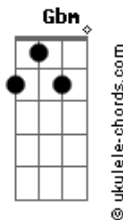

# Zé Neto e Cristiano - Uai

tom:  
 Capotraste na 4ª casa **Db** (forma dos acordes no tom de **A**)

**A**  
 Quer conhecer uma pessoa?

**Gbm**  
 Termine com ela

**D**  
 Espera um pouquinho

**Dm**  
 É bem rapidinho

Já chega e conversa

**Gbm**  
 Ela fala pra um

Que fala pra outro

**D**  
 Que fala pra você

**A** **E**  
 E a gente descobre que foi livramento e deixa de sofrer

**D** **Gbm**  
 É por isso que eu tava em dúvida se eu iria te atender

**E**  
 Mas eu já atendi e você já falou

**D** **E**  
 Agora vou te responder

**A**  
 Uai, não era eu que não prestava?

**Gbm**  
 Uai, não é você que não me amava?

**D**

## Acordes

**E**  
 Uai, se eu fui um nada pra você  
 Uai, cê quer voltar pra que?

**Gbm**  
 Ela fala pra um

Que fala pra outro

**D**  
 Que fala pra você

**A** **E**  
 E a gente descobre que foi livramento e deixa de sofrer