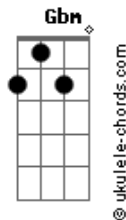

Zé Neto e Cristiano - Uai

tom:
Db (forma dos acordes no tom de A)
Capostraste na 4ª casa

A
Quer conhecer uma pessoa?

Gbm
Termine com ela

D
Espera um pouquinho

Dm
É bem rapidinho

Já chega e conversa

Gbm
Ela fala pra um

Que fala pra outro

D
Que fala pra você

A **E**
E a gente descobre que foi livramento e deixa de sofrer

D **Gbm**
É por isso que eu tava em dúvida se eu iria te atender

E
Mas eu já atendi e você já falou

D **E**
Agora vou te responder

A
Uai, não era eu que não prestava?

Gbm
Uai, não é você que não me amava?

D

Acordes

Uai, se eu fui um nada pra você
E
Uai, cê quer voltar pra que?

Gbm
Ela fala pra um

Que fala pra outro

D
Que fala pra você

A **E**
E a gente descobre que foi livramento e deixa de sofrer

D **Gbm**
É por isso que eu tava em dúvida se eu iria te atender

E
Mas eu já atendi e você já falou

D **E**
Agora vou te responder

A
Uai, não era eu que não prestava?

Gbm
Uai, não é você que não me amava?

D
Uai, se eu fui um nada pra você

E
Uai, cê quer voltar pra que?

A
Uai, não era eu que não prestava?

Gbm
Uai, não é você que não me amava?

D
Uai, se eu fui um nada pra você

E
Uai, cê quer voltar pra que?