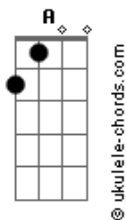

Zé Neto e Cristiano - Uai

tom:
Db (forma dos acordes no tom de A)
Capostraste na 4ª casa

A
Quer conhecer uma pessoa?

Gbm
Termine com ela

D
Espera um pouquinho

Dm
É bem rapidinho

Já chega e conversa

Gbm
Ela fala pra um

Que fala pra outro

D
Que fala pra você

A **E**
E a gente descobre que foi livramento e deixa de sofrer

D **Gbm**
É por isso que eu tava em dúvida se eu iria te atender

E
Mas eu já atendi e você já falou

D **E**
Agora vou te responder

A
Uai, não era eu que não prestava?

Gbm
Uai, não é você que não me amava?

D

Acordes

Uai, se eu fui um nada pra você
E
Uai, cê quer voltar pra que?

Gbm
Ela fala pra um

Que fala pra outro

D
Que fala pra você

A **E**
E a gente descobre que foi livramento e deixa de sofrer

D **Gbm**
É por isso que eu tava em dúvida se eu iria te atender

E
Mas eu já atendi e você já falou

D **E**
Agora vou te responder

A
Uai, não era eu que não prestava?

Gbm
Uai, não é você que não me amava?

D
Uai, se eu fui um nada pra você

E
Uai, cê quer voltar pra que?

A
Uai, não era eu que não prestava?

Gbm
Uai, não é você que não me amava?

D
Uai, se eu fui um nada pra você

E
Uai, cê quer voltar pra que?