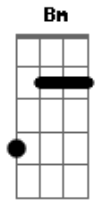

Zé Neto e Cristiano - Textão

tom:

Intro: **Bm** **G** **Bm**

[Primeira Parte]

Bm
Eu levei um tempão
Pra escrever esse textão **G**
Bm
E ele tá igual meu coração
Vai precisar de correção **A**

[Pré-Refrão]

Bm
Eu esqueci que excesso
É com dois **G** s
Mas não esqueço da gente **A**

Bm **G**
Não sei se a gente é junto ou separado

D
Mas sei que você entende

Am
Entre verbos e acentos
D
Eu tô sofrendo

[Refrão]

Bm **G**
E você só respondeu

Um oi com um **i**
E um áudio mudo **A**
Bm **G**
E já foi suficiente

Pra desmoronar meu mundo **D**

Duas letras só **Bm**

Nem gastou seu português **G**

Me bloqueou de vez **D**

Acordes

© ukulele-chords.com