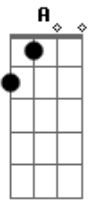

© ukulele-chords.com