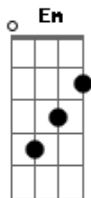

© ukulele-chords.com