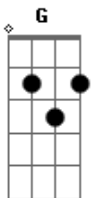

Zé Neto e Cristiano - Textão

tom:

Intro: G Em G

[Riff]

[Primeira Parte]

G
Eu levei um tempão
Pra escrever esse textão Em
G
E ele tá igual meu coração
Vai precisar de correção Em

[Pré-Refrão]

G
Eu esqueci que excesso
É com dois s
Mas não esqueço da gente Em
G
Não sei se a gente é junto ou separado
Mas sei que você entende Em
Am
Que entre verbos e acentos
D
Eu tô sofrendo

[Refrão]

G
E você só respondeu
Com oi com um i
Am
E um áudio mudo
Em
E já foi suficiente
C
Pra desmornar meu mundo
Am
Duas letras só
D
Nem gastou seu português

Me bloqueou de vez

(G)

[Pré-Refrão]

G
Eu esqueci que excesso
É com dois s
Mas não esqueço da gente Em
G
Não sei se a gente é junto ou separado
Mas sei que você entende Em
Am
Que entre verbos e acentos
D
Eu tô sofrendo

[Refrão]

G
E você só respondeu
Com oi com um i
Am
E um áudio mudo
Em
E já foi suficiente
C
Pra desmornar meu mundo
Am
Duas letras só
D
Nem gastou seu português
G
E você só respondeu
Com oi com um i
Am
E um áudio mudo
Em
E já foi suficiente
C
Pra desmornar meu mundo
Am
Duas letras só
D
Nem gastou seu português
D G
Me bloqueou de vez

Acordes

© ukulele-chords.com