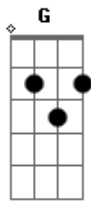

Zé Neto e Cristiano - Tem Que Ter Pegada

Tom: C

Part. Israel Novaes

Am F C
 Não adianta ter Camaro, Dodge Ram ou Fiorino
 G Am
 se não tiver a pegada o cara que tá dirigindo...

Am F C
 Quando eu chego na balada eu já vou dando risada,
 G Am
 vendo essa rapaziada pensando que tá abafando
 F C
 tem Camaro, Land Rover, Dodge Ram e Fiorino
 G Am
 acha que é só chegar que a mulherada vai subindo...

Am F C
 Mas não é bem assim, que ganha a mulherada
 G Am
 eu falo pra você que o negócio é ter pegada
 F C
 eu falo pra galera, acredite quem quiser
 G Am
 eu peço a mulherada mesmo andando a pé
 F C
 eu falo pra galera, acredite quem quiser
 G
 eu peço a mulherada mesmo andando a pé...

Am F C
 Não adianta ter Camaro, Dodge Ram ou Fiorino
 G Am
 se não tiver a pegada o cara que tá dirigindo...

Acordes

© ukulele-chords.com

© ukulele-chords.com

© ukulele-chords.com

© ukulele-chords.com