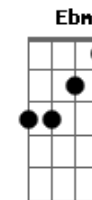

© ukulele-chords.com