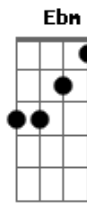

© ukulele-chords.com