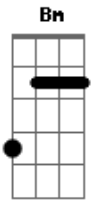

© ukulele-chords.com