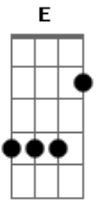

© ukulele-chords.com