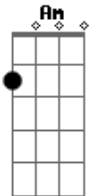

© ukulele-chords.com