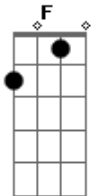

© ukulele-chords.com