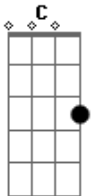

Zé Neto e Cristiano - Previsível

Tom: C
Intro: C G
Não acredito
Mas pra dizer bem a verdade
Eu já imaginava
Lá vem você de novo
Com essa história mal contada
Pedindo um tempo pra pensar
Não tenho tempo pra te dar
Previsível

Eu sei aonde você quer chegar
Com essa conversa
Se fica junto ou separado já não te interessa
Não vejo outro fim pro nosso amor
A nossa história acabou
Acabou
Como a folha que o vento levou
Como a areia que o mar carregou
Como fogo que a chuva apagou
Acabou nosso amor

Acordes

© ukulele-chords.com