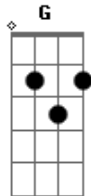

© ukulele-chords.com