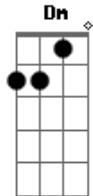

© ukulele-chords.com