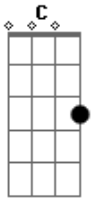

Zé Neto e Cristiano - Previsível

Tom: C
Intro: C G
Não acredito
Mas pra dizer bem a verdade
Eu já imaginava
Lá vem você de novo
Com essa história mal contada
Pedindo um tempo pra pensar
Não tenho tempo pra te dar
Previsível

Eu sei aonde você quer chegar
Com essa conversa
Se fica junto ou separado já não te interessa
Não vejo outro fim pro nosso amor
A nossa história acabou
Acabou
Como a folha que o vento levou
Como a areia que o mar carregou
Como fogo que a chuva apagou
Acabou nosso amor

Acordes

© ukulele-chords.com