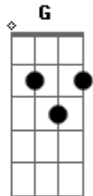

© ukulele-chords.com