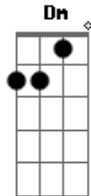

© ukulele-chords.com