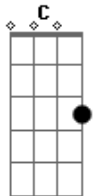

Zé Neto e Cristiano - Previsível

Tom: **C**
Intro: **C G**
C
Não acredito
Mas pra dizer bem a verdade
Am
Eu já imaginava
Lá vem você de novo
F
Com essa história mal contada
Dm
Pedindo um tempo pra pensar
G
Não tenho tempo pra te dar
C
Previsível

Eu sei aonde você quer chegar
Am
Com essa conversa
F
Se fica junto ou separado já não te interessa
Dm
Não vejo outro fim pro nosso amor
G
A nossa história acabou
C
Acabou
G
Como a folha que o vento levou
Am
Como a areia que o mar carregou
F
Como fogo que a chuva apagou
Acabou nosso amor

Acordes

© ukulele-chords.com