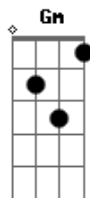

© ukulele-chords.com