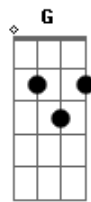

© ukulele-chords.com