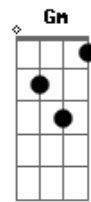

© ukulele-chords.com