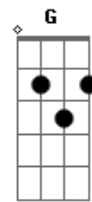

© ukulele-chords.com