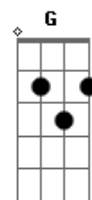

© ukulele-chords.com