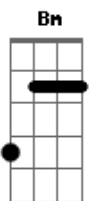

© ukulele-chords.com