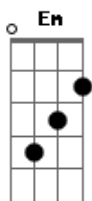

© ukulele-chords.com