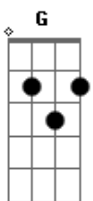

© ukulele-chords.com

© ukulele-chords.com