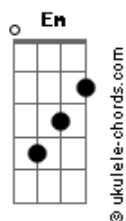

Zé Neto e Cristiano - Número Restrito

tom:

Intro: Em7 G Am7 G

[Primeira Parte]

Em
Alô
Eu sei quem tá ligando Am Am7
De número restrito G C
Mas a partir de hoje G
Quando cê ligar vai falar é comigo Em
O telefone é dela Am7
Mas o assunto me cabe G C
Tô com ela já faz um bom tempo G

[Pré-Refrão]

Gm
Eu sei que você sabe
Dm
E eu nem sou de briga
C F
Mas tá ficando chato ela te rejeitando
C
Desconfia Gm
Não queria me meter Dm Dm
Na quase história de vocês C F
Mas vou ter que te dar um conselho G
De atual pra ex

Acordes

Cai na real, ela não te ama mais
Am7
Cai na real, sua chance ficou lá atrás
G C
Você tem que entender que ela seguiu a vida
G
Que comigo ela tá satisfeita
Feliz, muito bem resolvida
Dm
Muito bem resolvida

[Refrão]

Dm
Cai na real, ela não te ama mais
Am7
Cai na real, sua chance ficou lá atrás
G C
Você tem que entender que ela seguiu a vida
G
Que comigo ela tá satisfeita
Feliz, muito bem resolvida
Cai na real, ela não te ama mais
Dm
Cai na real, ela não te ama mais
Am7
Cai na real, sua chance ficou lá atrás
G C
Você tem que entender que ela seguiu a vida
G
Que comigo ela tá satisfeita
Feliz, muito bem resolvida
Dm
Muito bem resolvida
[Final] F Am7 G