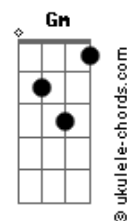

Zé Neto e Cristiano - Número Restrito

tom:

Intro: Em7 G Am7 G

[Primeira Parte]

Em
Alô
Eu sei quem tá ligando Am Am7
De número restrito G C
Mas a partir de hoje G
Quando cê ligar vai falar é comigo Em
O telefone é dela Am7
Mas o assunto me cabe G C
Tô com ela já faz um bom tempo G

Acordes

Cai na real, ela não te ama mais
Am7
Cai na real, sua chance ficou lá atrás
G C
Você tem que entender que ela seguiu a vida
G
Que comigo ela tá satisfeita
Feliz, muito bem resolvida
Dm
Muito bem resolvida

[Refrão]

Dm
Cai na real, ela não te ama mais
Am7
Cai na real, sua chance ficou lá atrás
G C
Você tem que entender que ela seguiu a vida
G
Que comigo ela tá satisfeita
Feliz, muito bem resolvida
Cai na real, ela não te ama mais
Dm
Cai na real, ela não te ama mais
Am7
Cai na real, sua chance ficou lá atrás
G C
Você tem que entender que ela seguiu a vida
G
Que comigo ela tá satisfeita
Feliz, muito bem resolvida
Dm
Muito bem resolvida
[Final] F Am7 G