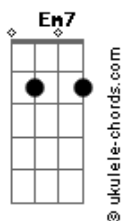

Zé Neto e Cristiano - Número Restrito

tom:

Intro: Em7 G Am7 G

[Primeira Parte]

Em
Alô
Eu sei quem tá ligando Am Am7
De número restrito G C
Mas a partir de hoje G
Quando cê ligar vai falar é comigo Em
O telefone é dela Am7
Mas o assunto me cabe G C
Tô com ela já faz um bom tempo G

[Refrão]

Dm
Cai na real, ela não te ama mais
Am7
Cai na real, sua chance ficou lá atrás
G C
Você tem que entender que ela seguiu a vida
G
Que comigo ela tá satisfeita
Feliz, muito bem resolvida
Cai na real, ela não te ama mais

Acordes

Cai na real, ela não te ama mais
Am7
Cai na real, sua chance ficou lá atrás
G C
Você tem que entender que ela seguiu a vida
G
Que comigo ela tá satisfeita
Feliz, muito bem resolvida
Dm
Muito bem resolvida

[Refrão]

Dm
Cai na real, ela não te ama mais
Am7
Cai na real, sua chance ficou lá atrás
G C
Você tem que entender que ela seguiu a vida
G
Que comigo ela tá satisfeita
Feliz, muito bem resolvida
Cai na real, ela não te ama mais
Dm
Cai na real, ela não te ama mais
Am7
Cai na real, sua chance ficou lá atrás
G C
Você tem que entender que ela seguiu a vida
G
Que comigo ela tá satisfeita
Feliz, muito bem resolvida
Dm
Muito bem resolvida
[Final] F Am7 G