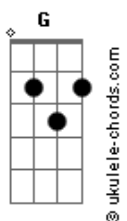

Zé Neto e Cristiano - Número Restrito

tom:

Intro: Em7 G Am7 G

[Primeira Parte]

Em
Alô
Eu sei quem tá ligando Am Am7
De número restrito G C
Mas a partir de hoje G
Quando cê ligar vai falar é comigo Em
O telefone é dela Am7
Mas o assunto me cabe G C
Tô com ela já faz um bom tempo G

[Refrão]

Dm
Cai na real, ela não te ama mais
Am7
Cai na real, sua chance ficou lá atrás
G C
Você tem que entender que ela seguiu a vida
G
Que comigo ela tá satisfeita
Feliz, muito bem resolvida
Cai na real, ela não te ama mais

Acordes

Cai na real, ela não te ama mais
Am7
Cai na real, sua chance ficou lá atrás
G C
Você tem que entender que ela seguiu a vida
G
Que comigo ela tá satisfeita
Feliz, muito bem resolvida
Dm
Muito bem resolvida

[Refrão]

Dm
Cai na real, ela não te ama mais
Am7
Cai na real, sua chance ficou lá atrás
G C
Você tem que entender que ela seguiu a vida
G
Que comigo ela tá satisfeita
Feliz, muito bem resolvida
Cai na real, ela não te ama mais
Dm
Cai na real, ela não te ama mais
Am7
Cai na real, sua chance ficou lá atrás
G C
Você tem que entender que ela seguiu a vida
G
Que comigo ela tá satisfeita
Feliz, muito bem resolvida
Dm
Muito bem resolvida
[Final] F Am7 G