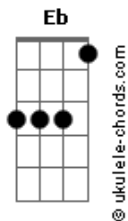

Zé Neto e Cristiano - Melhor Ser Uma Saudade

[Tab - Solo]

tom:

E_b (forma dos acordes no tom de **D**)

(Sem capotraste)

Capotraste na 1ª casa

Intro: **D2** **G**

[Primeira Parte]

D2
Nesse caso
A gente não tem um caso mais
Seu descaso deixou a gente pra trás
Eu não sou mais o mesmo

[Pré-Refrão]

A **Em7**
Não vou negar que eu não tô feliz
Celular tocou, tremeu, eu nem tremi
Quem jurou que eu ia sentir falta parece
Que tá com uma falta danada de mim

[Solo] **G** **Bm** **A** **G**

Acordes

[Pré-Refrão]

A **Em7**
Não vou negar que eu não tô feliz
Celular tocou, tremeu, eu nem tremi

Quem jurou que eu ia sentir falta parece
Que tá com uma falta danada de mim