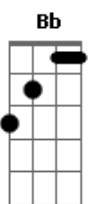

© ukulele-chords.com