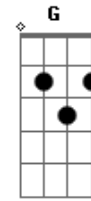

© ukulele-chords.com