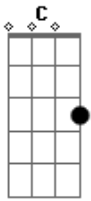

Zé Neto e Cristiano - Marcha de Núpcias

tom:

Intro: C F C

Tocou a marcha de núpcias
A igreja abriu as portas
Os convidados te olhando
E o seu pai te levando
E a sua mãe só chora

[Ponte]

O Bernardinho e a Ana
Levando as alianças
Só de olhar deu nervoso
Pressão 18x8
Sintomas de quem ama

Mas tem algo errado
Um matrimônio que era pra ser meu
Eu tô de convidado

[Refrão]

Esse casamento só tem um defeito
Essa aliança não é pro meu dedo
E não vai ser pra mim
O seu aceito

Esse casamento tá com o noivo errado
Era pra ser eu aí do seu lado
Agora vou ter que sofrer calado
O felizes para sempre
Ao pra sempre largado

[Solo] C G Am F G

Acordes

© ukulele-chords.com