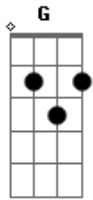

Zé Neto e Cristiano - Love Dog part. Fred & Gustavo

Tom: G

INTRO: Em C D

Em
Todo comportado
C
Nem pareço o cara de ontem à noite
G
Até te assustei
D B7
Me encontrando agora na segunda vez

Am
Romântico
Em
E nem estranhe essas flores que eu te dei
C D B7
Porque a noite vai começar tudo outra vez

Em
Eu tenho o lado love love love
C
Mais quando eu ativo o lado dog
G
Eu faço o que não pode
D B7
Um lado faz carinho enquanto o outro morde
Em
Eu tenho o lado love love love
C
Mais quando eu ativo o lado dog
G
Eu faço o que não pode
D B7
Um lado faz carinho enquanto o outro morde
Em
Prazer sou love dog

Acordes

© ukulele-chords.com