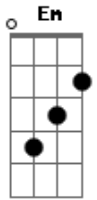

Zé Neto e Cristiano - Janelinha

tom:

Intro: G Em Bm D

[Primeira Parte]

D
Olha essa foto aqui
Em
Primeiro aninho de vida um toquinho de gente D
D
Nessa você sorriu
Em
Só pra mostrar a janelinha pra fada do dente D

[Pré-Refrão]

?G
Já me deu tanto susto
Em
Perdi a conta das noites em claro
A D
Hoje não mudou muito se bobear
Dá mais trabalho
Só pai e mãe sabe o que é G
D
Ficar de joelhos pra ver o seu filhinho de pé

[Refrão]

?G
O primeiro choro
O primeiro abraço
Em
O primeiro tombo
O primeiro passo
Bm
Tudo isso começou
D
O dia em que você chegou

?G
Primeira volta de bicicleta
Em
Sem as rodinhas

Galo na testa
Bm
Tudo isso começou
D
No dia em que você chegou

G
No dia em que você chegou eu conheci o amor
A D
No dia em que você chegou

Acordes

© ukulele-chords.com

© ukulele-chords.com

© ukulele-chords.com

© ukulele-chords.com

© ukulele-chords.com