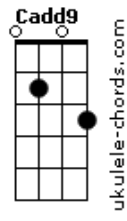

Zé Neto e Cristiano - Chama

tom:

Bbm (forma dos acordes no tom de **Am**)

Capostrate na 1ª casa

Intro: **F G Am F G**

Am7

Hoje eu tô bom pra beber

Fadd9

F

G

Am7

E se tiver brahma gelada aí que nós derrama

Chaaama

Acordes

[Solo] **F G Am F G**

Am7

Hoje eu tô bom pra beber

Fadd9

Hoje eu vou virar

Cadd9

A noite na farra

G

Garrafa ou lata vou destrambelar

Fadd9