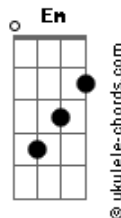

# Zé Neto e Cristiano - Caixa de Madeira

tom:

Ab (forma dos acordes no tom de G )

Capostrate na 1ª casa

C.

Olhe ao seu redor, tem tanta gente precisando

G

Da sobra que cê tem

Cadd9

Te colocam numa caixa de madeira

Que não tem guarda-volume, nem gaveta

O que você juntou, ficou aí

Juntando poeira

Oh, oh

C.

Pra que viver preso nesse egocentrismo?

## Acordes

Sai dessa bolha

Olhe ao seu redor, tem tanta gente precisando

Da sobra que cê tem

Para pra pensar que o que é nada pra você

É tudo pra alguém

Cadd9

Então coloque sua mão na consciência