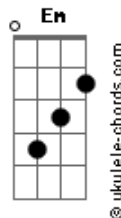

# Zé Neto e Cristiano - Caixa de Madeira

tom:

Ab (forma dos acordes no tom de G)

Capostrate na 1ª casa

C.

Olhe ao seu redor, tem tanta gente precisando

G

Da sobra que cê tem

Cadd9

Te colocam numa caixa de madeira

Que não tem guarda-volume, nem gaveta

O que você juntou, ficou aí

Juntando poeira

Oh, oh

C.

Pra que viver preso nesse egocentrismo?

## Acordes

Sai dessa bolha

Olhe ao seu redor, tem tanta gente precisando

Da sobra que cê tem

Para pra pensar que o que é nada pra você

É tudo pra alguém

Cadd9

Então coloque sua mão na consciência