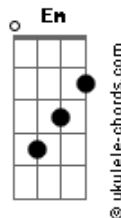

Zé Neto e Cristiano - Caixa de Madeira

tom:

Ab (forma dos acordes no tom de G)

Capostrate na 1ª casa

C.

Olhe ao seu redor, tem tanta gente precisando

G

Da sobra que cê tem

Cadd9

Te colocam numa caixa de madeira

Que não tem guarda-volume, nem gaveta

O que você juntou, ficou aí

Juntando poeira

Oh, oh

C.

Pra que viver preso nesse egocentrismo?

Em

Acordes

Sai dessa bolha

Olhe ao seu redor, tem tanta gente precisando

Da sobra que cê tem

Para pra pensar que o que é nada pra você

É tudo pra alguém

Cadd9