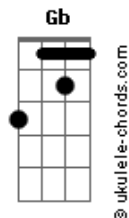

Zé Neto e Cristiano - Beijou Meia Cidade

tom:

Gb (forma dos acordes no tom de F)

Capostrate na 1ª casa

Intro: F C Dm Bb

Dm **Am** **Bb**
Parece que cê fez um uso ai do tempo que pediu

Saiu, bebeu, curtiu
Dm **Am**
Dez baladas depois, olha quem manda um oi
Bb
Um áudio em plena madrugada

Com cheiro de saudade, cachaça
Dm **Am**
Bem que eu já esperava, você me procurar
Bb
Mas dúvida que cê esperava

O tamanho do não que eu vou te dar

F **C** **Dm**
Beijou meia cidade, pra esquecer não esqueceu
Bb
Cê pega todo mundo, mas não pega eu
F **Bb** **Dm**
Beijou meia cidade, pra esquece não teve sorte
Bb
Beija outra metade, quem sabe resolve

F **C** **Dm**
Beijou meia cidade, pra esquecer não esqueceu
Bb
Cê pega todo mundo, mas não pega eu
F **Bb** **Dm**
Beijou meia cidade, pra esquece não teve sorte
Bb **F**
Beija outra metade, quem sabe resolve

Acordes

(C Dm Bb)

Dm **Am** **Bb**
Parece que cê fez um uso ai do tempo que pediu

Saiu, bebeu, curtiu
Dm **Am**
Dez baladas depois, olha quem manda um oi
Bb
Um áudio em plena madrugada

Com cheiro de saudade, cachaça
Dm **Am**
Bem que eu já esperava, você me procurar
Bb
Mas dúvida que cê esperava

O tamanho do não que eu vou te dar

F **C** **Dm**
Beijou meia cidade, pra esquecer não esqueceu
Bb
Cê pega todo mundo, mas não pega eu
F **Bb** **Dm**
Beijou meia cidade, pra esquece não teve sorte
Bb
Beija outra metade, quem sabe resolve

F **C** **Dm**
Beijou meia cidade, pra esquecer não esqueceu
Bb
Cê pega todo mundo, mas não pega eu
F **Bb** **Dm**
Beijou meia cidade, pra esquece não teve sorte
Bb **F** **C** **Dm**
Beija outra metade, quem sabe resolve
Bb **F** **C** **Dm**
Beija outra metade, quem sabe resolve
[Final] **F** **C** **Dm** **Bb**