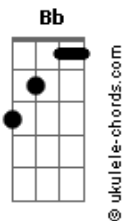

Zé Neto e Cristiano - Beijou Meia Cidade

tom:

Gb (forma dos acordes no tom de F)

Capostrate na 1ª casa

Intro: F C Dm Bb

Dm **Am** **Bb**
Parece que cê fez um uso ai do tempo que pediu

Saiu, bebeu, curtiu
Dm **Am**
Dez baladas depois, olha quem manda um oi
Bb
Um áudio em plena madrugada

Com cheiro de saudade, cachaça
Dm **Am**
Bem que eu já esperava, você me procurar
Bb
Mas dúvida que cê esperava

O tamanho do não que eu vou te dar

F **C** **Dm**
Beijou meia cidade, pra esquecer não esqueceu
Bb
Cê pega todo mundo, mas não pega eu
F **Bb** **Dm**
Beijou meia cidade, pra esquece não teve sorte
Bb
Beija outra metade, quem sabe resolve

F **C** **Dm**
Beijou meia cidade, pra esquecer não esqueceu
Bb
Cê pega todo mundo, mas não pega eu
F **Bb** **Dm**
Beijou meia cidade, pra esquece não teve sorte
Bb **F**
Beija outra metade, quem sabe resolve

Acordes

(C Dm Bb)

Dm **Am** **Bb**
Parece que cê fez um uso ai do tempo que pedi

Saiu, bebeu, curtiu
Dm **Am**
Dez baladas depois, olha quem manda um oi
Bb
Um áudio em plena madrugada

Com cheiro de saudade, cachaça
Dm **Am**
Bem que eu já esperava, você me procurar
Bb
Mas dúvida que cê esperava

O tamanho do não que eu vou te dar

F **C** **Dm**
Beijou meia cidade, pra esquecer não esqueceu
Bb
Cê pega todo mundo, mas não pega eu
F **Bb** **Dm**
Beijou meia cidade, pra esquece não teve sorte
Bb
Beija outra metade, quem sabe resolve

F **C** **Dm**
Beijou meia cidade, pra esquecer não esqueceu
Bb
Cê pega todo mundo, mas não pega eu
F **Bb** **Dm**
Beijou meia cidade, pra esquece não teve sorte
Bb **F** **C** **Dm**
Beija outra metade, quem sabe resolve
Bb **F** **C** **Dm**
Beija outra metade, quem sabe resolve
[Final] **F** **C** **Dm** **Bb**