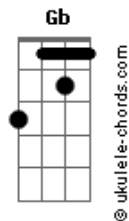

Zé Neto e Cristiano - Beijou Meia Cidade

tom:

Gb (forma dos acordes no tom de F)

Capostrate na 1ª casa

Intro: F C Dm Bb

Dm **Am** **Bb**
Parece que cê fez um uso ai do tempo que pediu

Saiu, bebeu, curtiu
Dm **Am**
Dez baladas depois, olha quem manda um oi
Bb
Um áudio em plena madrugada

Com cheiro de saudade, cachaça
Dm **Am**
Bem que eu já esperava, você me procurar
Bb
Mas dúvida que cê esperava

O tamanho do não que eu vou te dar

F **C** **Dm**
Beijou meia cidade, pra esquecer não esqueceu
Bb
Cê pega todo mundo, mas não pega eu
F **Bb** **Dm**
Beijou meia cidade, pra esquece não teve sorte
Bb
Beija outra metade, quem sabe resolve

F **C** **Dm**
Beijou meia cidade, pra esquecer não esqueceu
Bb
Cê pega todo mundo, mas não pega eu
F **Bb** **Dm**
Beijou meia cidade, pra esquece não teve sorte
Bb **F**
Beija outra metade, quem sabe resolve

Acordes

(C Dm Bb)

Dm **Am** **Bb**
Parece que cê fez um uso ai do tempo que pedi

Saiu, bebeu, curtiu
Dm **Am**
Dez baladas depois, olha quem manda um oi
Bb
Um áudio em plena madrugada

Com cheiro de saudade, cachaça
Dm **Am**
Bem que eu já esperava, você me procurar
Bb
Mas dúvida que cê esperava

O tamanho do não que eu vou te dar

F **C** **Dm**
Beijou meia cidade, pra esquecer não esqueceu
Bb
Cê pega todo mundo, mas não pega eu
F **Bb** **Dm**
Beijou meia cidade, pra esquece não teve sorte
Bb
Beija outra metade, quem sabe resolve

F **C** **Dm**
Beijou meia cidade, pra esquecer não esqueceu
Bb
Cê pega todo mundo, mas não pega eu
F **Bb** **Dm**
Beijou meia cidade, pra esquece não teve sorte
Bb **F** **C** **Dm**
Beija outra metade, quem sabe resolve
Bb **F** **C** **Dm**
Beija outra metade, quem sabe resolve
[Final] **F** **C** **Dm** **Bb**