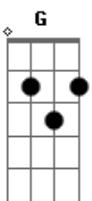

© ukulele-chords.com