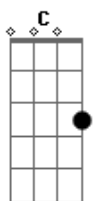

Zé Neto e Cristiano - Beijo Das Galáxias

tom: C [Intro] Dm C G

Dm C G7
Olha a mensagem que chegou
Dm C G7
Um coração vermelho e um oi amor

[Pré-Refrão]

Dm Am C G
Logo agora que eu tava te esquecendo
Dm Am
Você vem do nada
C G
Já esqueceu que me deixou sofrendo

[Refrão]

C
Eu te odeio
C G
Eu não te quero
C G
Não sinto mais nada

Aí cê vem com esse
Dm
Beijo das galáxias
F
E toda raiva passa

C
Eu te odeio
C G
Eu não te quero
C G
Não sinto mais nada

Aí cê vem com esse
Dm
Beijo das galáxias
F
E toda raiva passa
G
É minha cama e
C

A vida bagunçada

[Solo] G Dm F G

Dm Am C G
Logo agora que eu tava te esquecendo
Dm Am
Você vem do nada
C G
Já esqueceu que me deixou sofrendo

[Refrão]

C
Eu te odeio
C G
Eu não te quero
C G
Não sinto mais nada

Aí cê vem com esse
Dm
Beijo das galáxias
F
E toda raiva passa

C
Eu te odeio
C G
Eu não te quero
C G
Não sinto mais nada
Aí cê vem com esse

Dm
Beijo das galáxias
F
E toda raiva passa
G
É minha cama e

C G
A vida bagunçada
Aí cê vem com esse
Dm
Beijo das galáxias
F G
E toda raiva passa

[Final] C

Acordes

© ukulele-chords.com